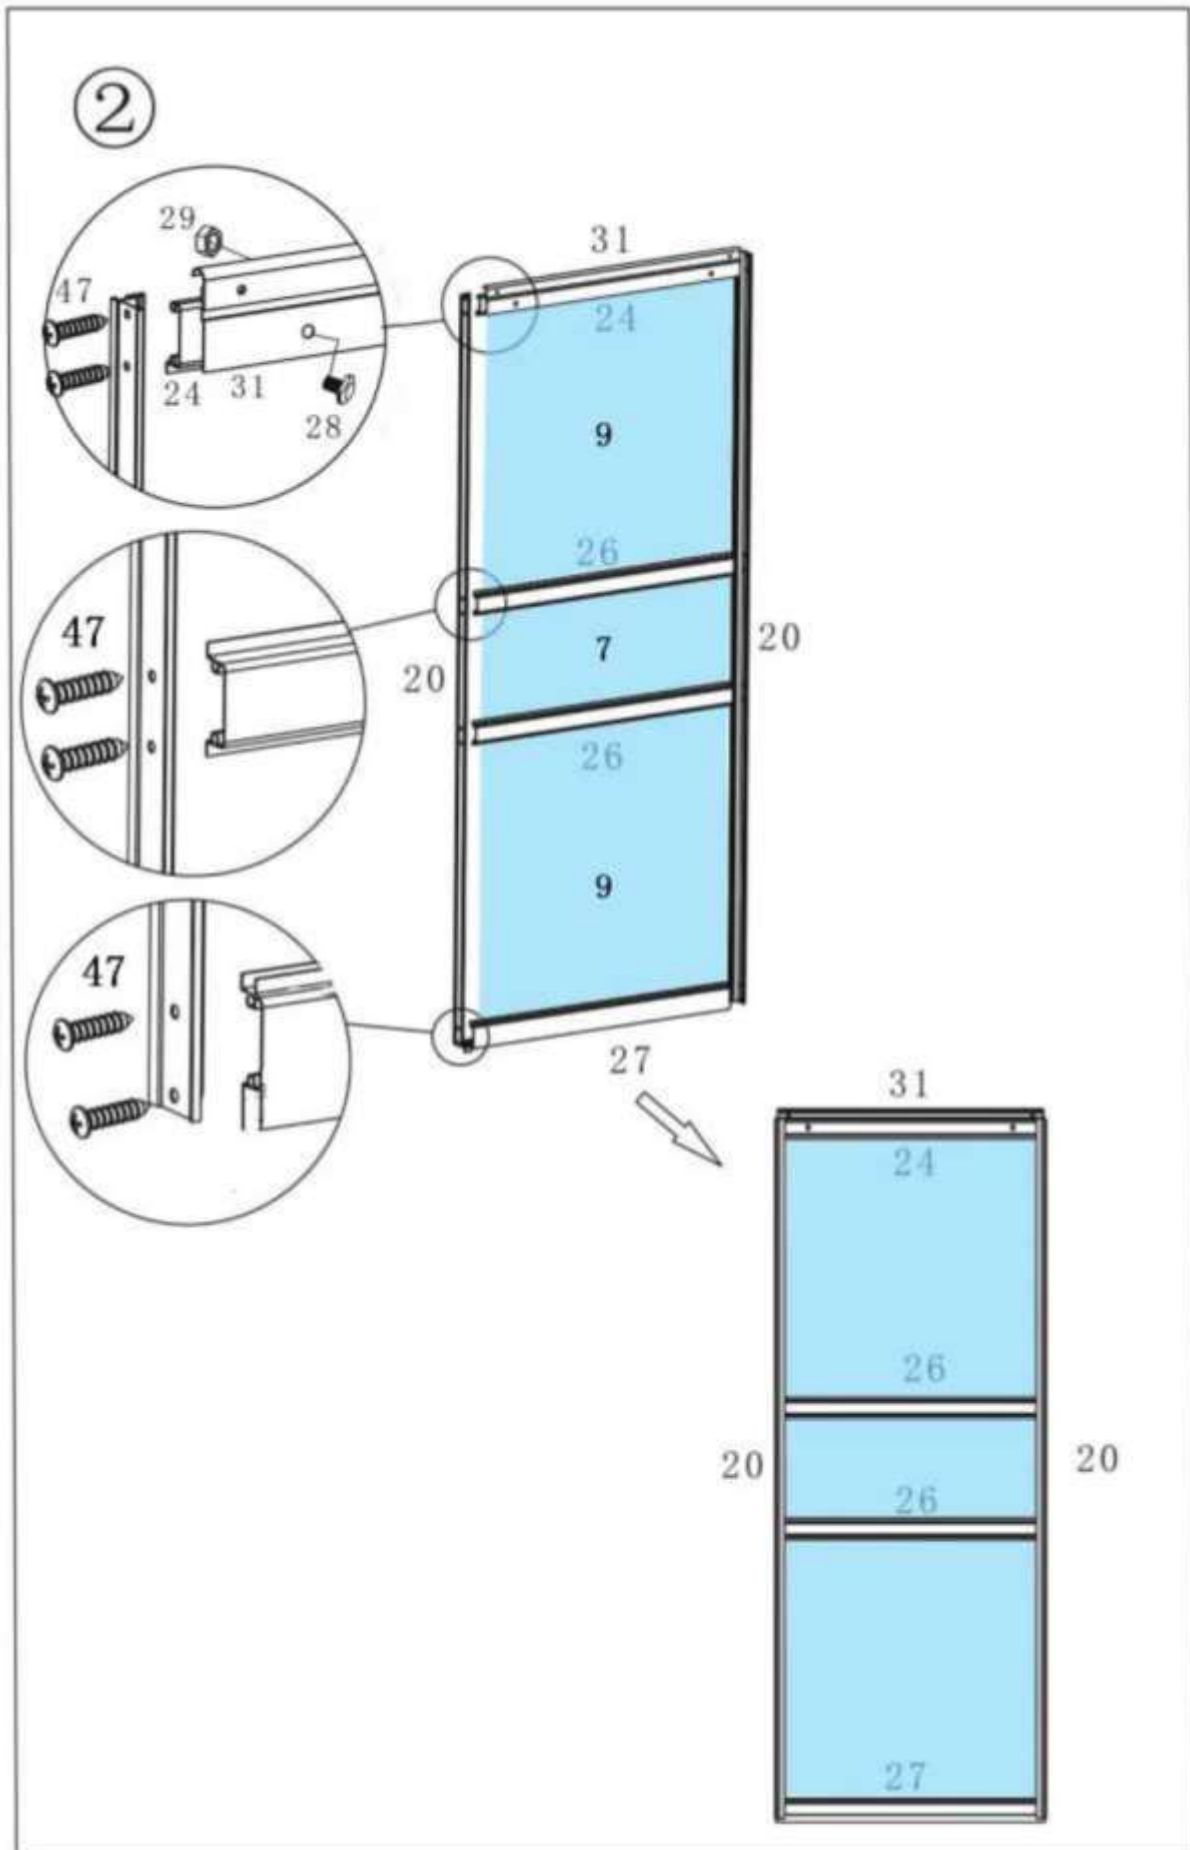

1-1 SPRÁVNÉ POUŽÍVÁNÍ VÝROBKU

- Tento skleník je určen k chráněnému a kontrolovanému pěstování rostlin.
- Tento skleník není místem na bydlení!

2 TECHNICKÉ PARAMETRY

Materiál rámu	hliník
Materiál stěn a střechy	polykarbonát (PC)
Rozměry	přibližně 376 x 192 x 194 cm
Hmotnost	přibližně 37 kg

④-1

⑥-2

4 SEZNAM KOMPONENTŮ

#		MM	#x	#		MM	#x
1		1214 mm	4x	17		1310 mm	1x
2		1132 mm	1x	18			8x
3		1132 mm	1x	19		380 mm	1x
4		1132 mm	1x	20		1586 mm	2x
5		1132 mm	1x	21		1235 mm	1x
6		1639 mm	1x	22		1302 mm	6x
7		1639 mm	1x	23		595 mm	2x
8		1665 mm	1x	24		616 mm	1x
9		1665 mm	1x	25		1292 mm	2x
10		1214 mm	10x	26		616 mm	2x
11		1115 mm	10x	27		616 mm	1x
12		618 mm	1x	28		M6x10	216x
13			4x	29		M6 mm	217x
14		1255 mm	1x	30		522 mm	8x
15		635 mm	4x	31		609 mm	1x
16		1310 mm	1x	32		595 mm	4x

4-1 POLYKARBONÁTOVÉ DESKY

#		MM	#x
1		605x1210 mm	17x
2		605x1130 mm	8x
3		605x450 mm	2x
4		605x590 mm	4x
5		600x549 mm	4x
6		605x 662 mm	1x
7		610x224 mm	1x
8		615x232 mm	1x
9		610x602 mm	2x
10		605x450 mm	2x