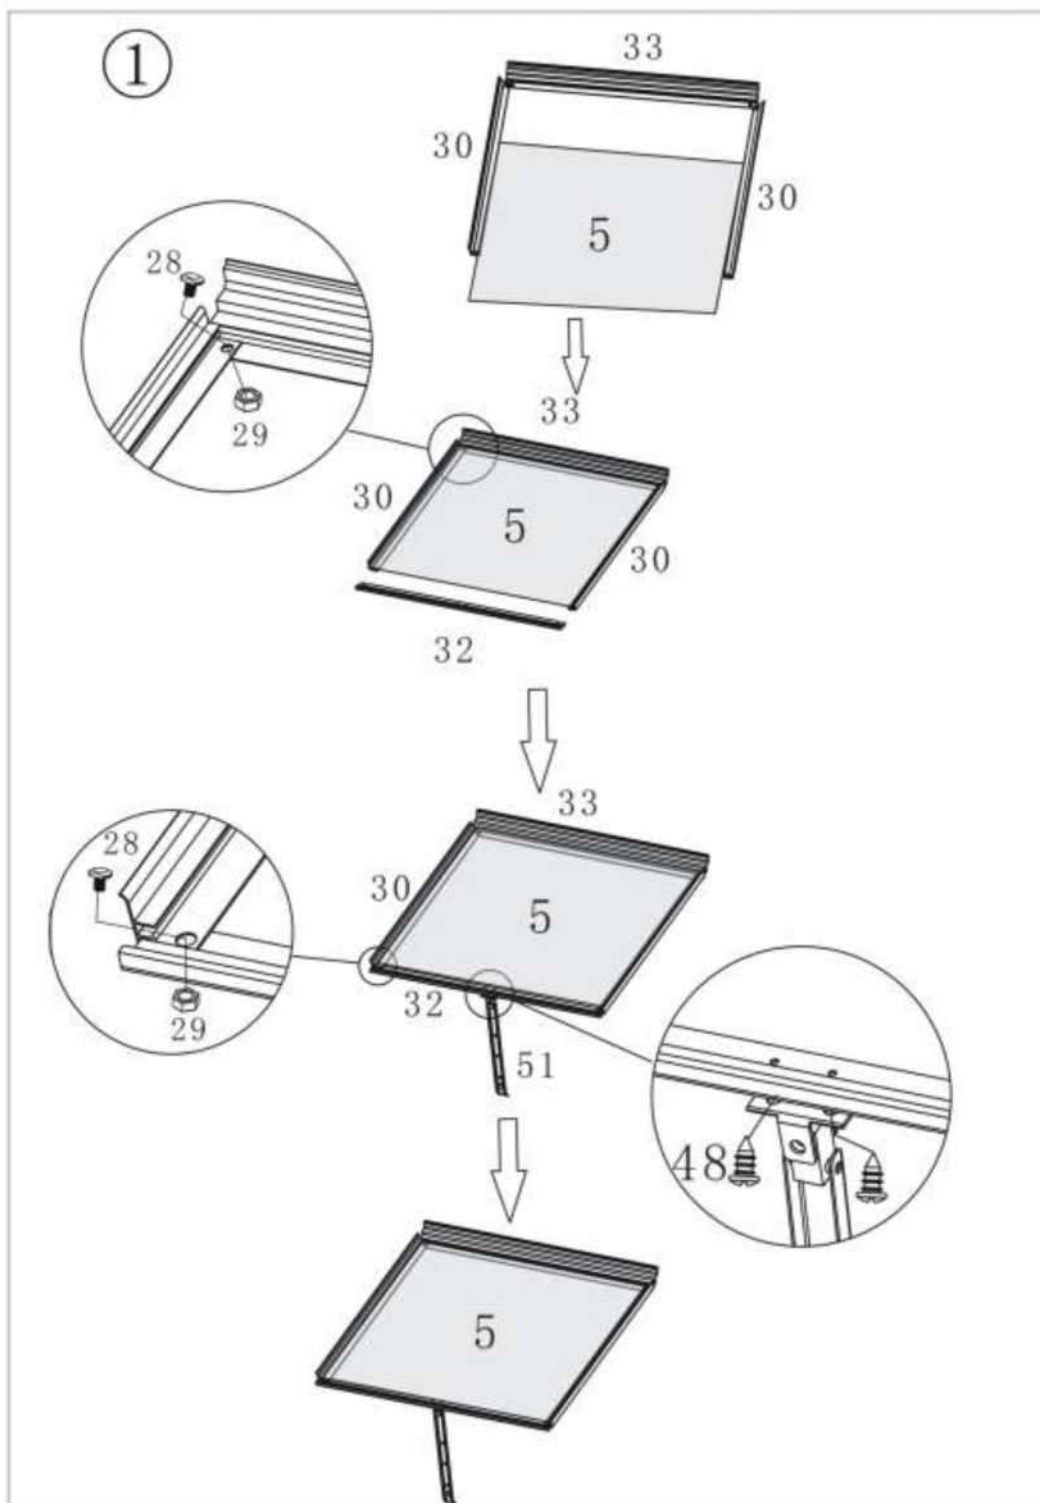

1-1 SPRÁVNÉ POUŽÍVÁNÍ VÝROBKU

- Tento skleník je určen k chráněnému a kontrolovanému pěstování rostlin.
- Tento skleník není místem na bydlení!

2 TECHNICKÉ PARAMETRY

Materiál rámu	hliník
Materiál stěn a střechy	polykarbonát (PC)
Rozměry	přibližně 376 x 192 x 194 cm
Hmotnost	přibližně 37 kg

④-1

⑥-2

4 SEZNAM KOMPONENTŮ

#		MM	#x	#		MM	#x
1		1214 mm	4x	17		1310 mm	1x
2		1132 mm	1x	18			8x
3		1132 mm	1x	19		380 mm	1x
4		1132 mm	1x	20		1586 mm	2x
5		1132 mm	1x	21		1235 mm	1x
6		1639 mm	1x	22		1302 mm	6x
7		1639 mm	1x	23		595 mm	2x
8		1665 mm	1x	24		616 mm	1x
9		1665 mm	1x	25		1292 mm	2x
10		1214 mm	10x	26		616 mm	2x
11		1115 mm	10x	27		616 mm	1x
12		618 mm	1x	28		M6x10	216x
13			4x	29		M6 mm	217x
14		1255 mm	1x	30		522 mm	8x
15		635 mm	4x	31		609 mm	1x
16		1310 mm	1x	32		595 mm	4x

4-1 POLYKARBONÁTOVÉ DESKY

#		MM	#x
1		605x1210 mm	17x
2		605x1130 mm	8x
3		605x450 mm	2x
4		605x590 mm	4x
5		600x549 mm	4x
6		605x 662 mm	1x
7		610x224 mm	1x
8		615x232 mm	1x
9		610x602 mm	2x
10		605x450 mm	2x