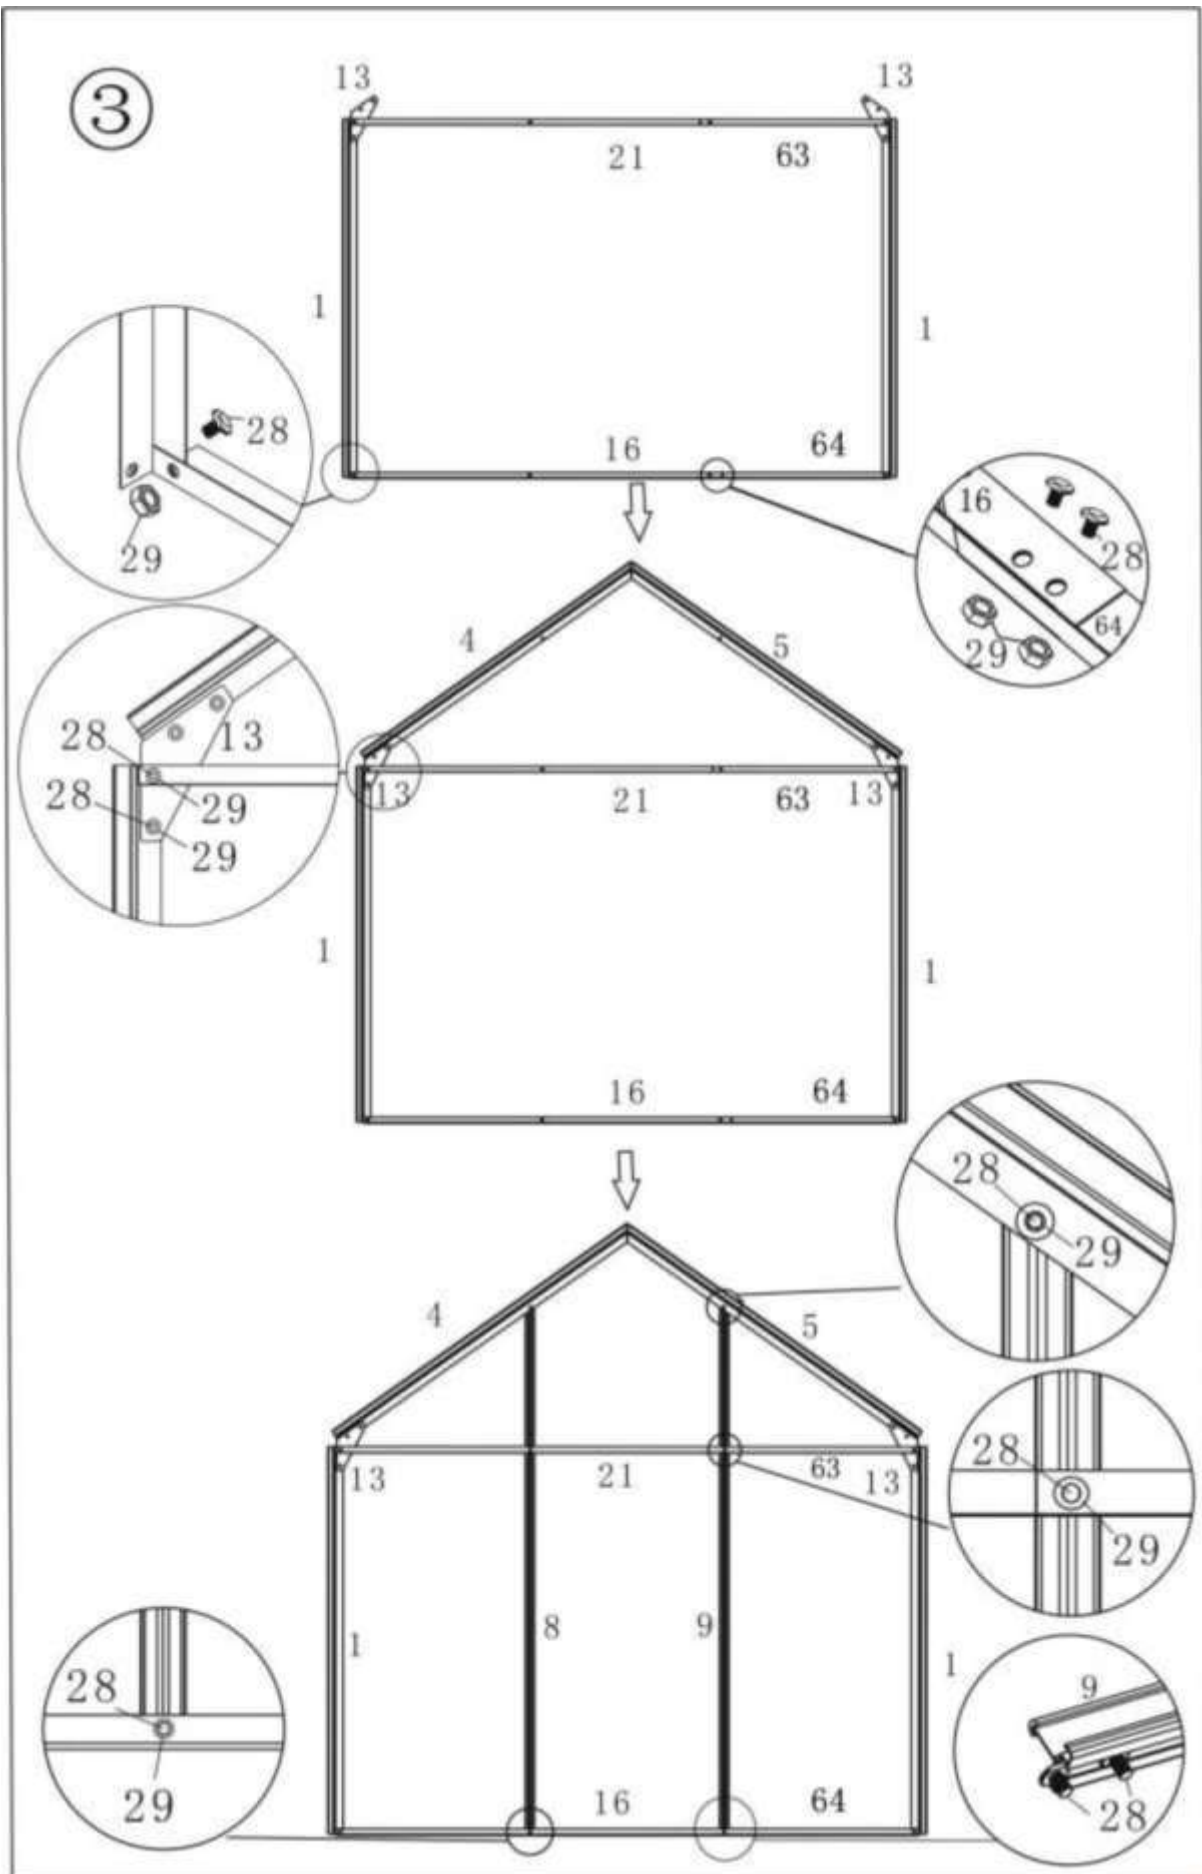

1-1 SPRÁVNÉ POUŽÍVÁNÍ VÝROBKU

- Tento skleník je určen k chráněnému a kontrolovanému pěstování rostlin.
- Tento skleník není místem na bydlení!

2 TECHNICKÉ PARAMETRY

Materiál rámu	hliník
Materiál stěn a střechy	polykarbonát (PC)
Rozměry	přibližně 376 x 192 x 194 cm
Hmotnost	přibližně 37 kg

④-1

⑥-2

4 SEZNAM KOMPONENTŮ

#		MM	#x	#		MM	#x
1		1214 mm	4x	17		1310 mm	1x
2		1132 mm	1x	18			8x
3		1132 mm	1x	19		380 mm	1x
4		1132 mm	1x	20		1586 mm	2x
5		1132 mm	1x	21		1235 mm	1x
6		1639 mm	1x	22		1302 mm	6x
7		1639 mm	1x	23		595 mm	2x
8		1665 mm	1x	24		616 mm	1x
9		1665 mm	1x	25		1292 mm	2x
10		1214 mm	10x	26		616 mm	2x
11		1115 mm	10x	27		616 mm	1x
12		618 mm	1x	28		M6x10	216x
13			4x	29		M6 mm	217x
14		1255 mm	1x	30		522 mm	8x
15		635 mm	4x	31		609 mm	1x
16		1310 mm	1x	32		595 mm	4x

4-1 POLYKARBONÁTOVÉ DESKY

#		MM	#x
1		605x1210 mm	17x
2		605x1130 mm	8x
3		605x450 mm	2x
4		605x590 mm	4x
5		600x549 mm	4x
6		605x 662 mm	1x
7		610x224 mm	1x
8		615x232 mm	1x
9		610x602 mm	2x
10		605x450 mm	2x