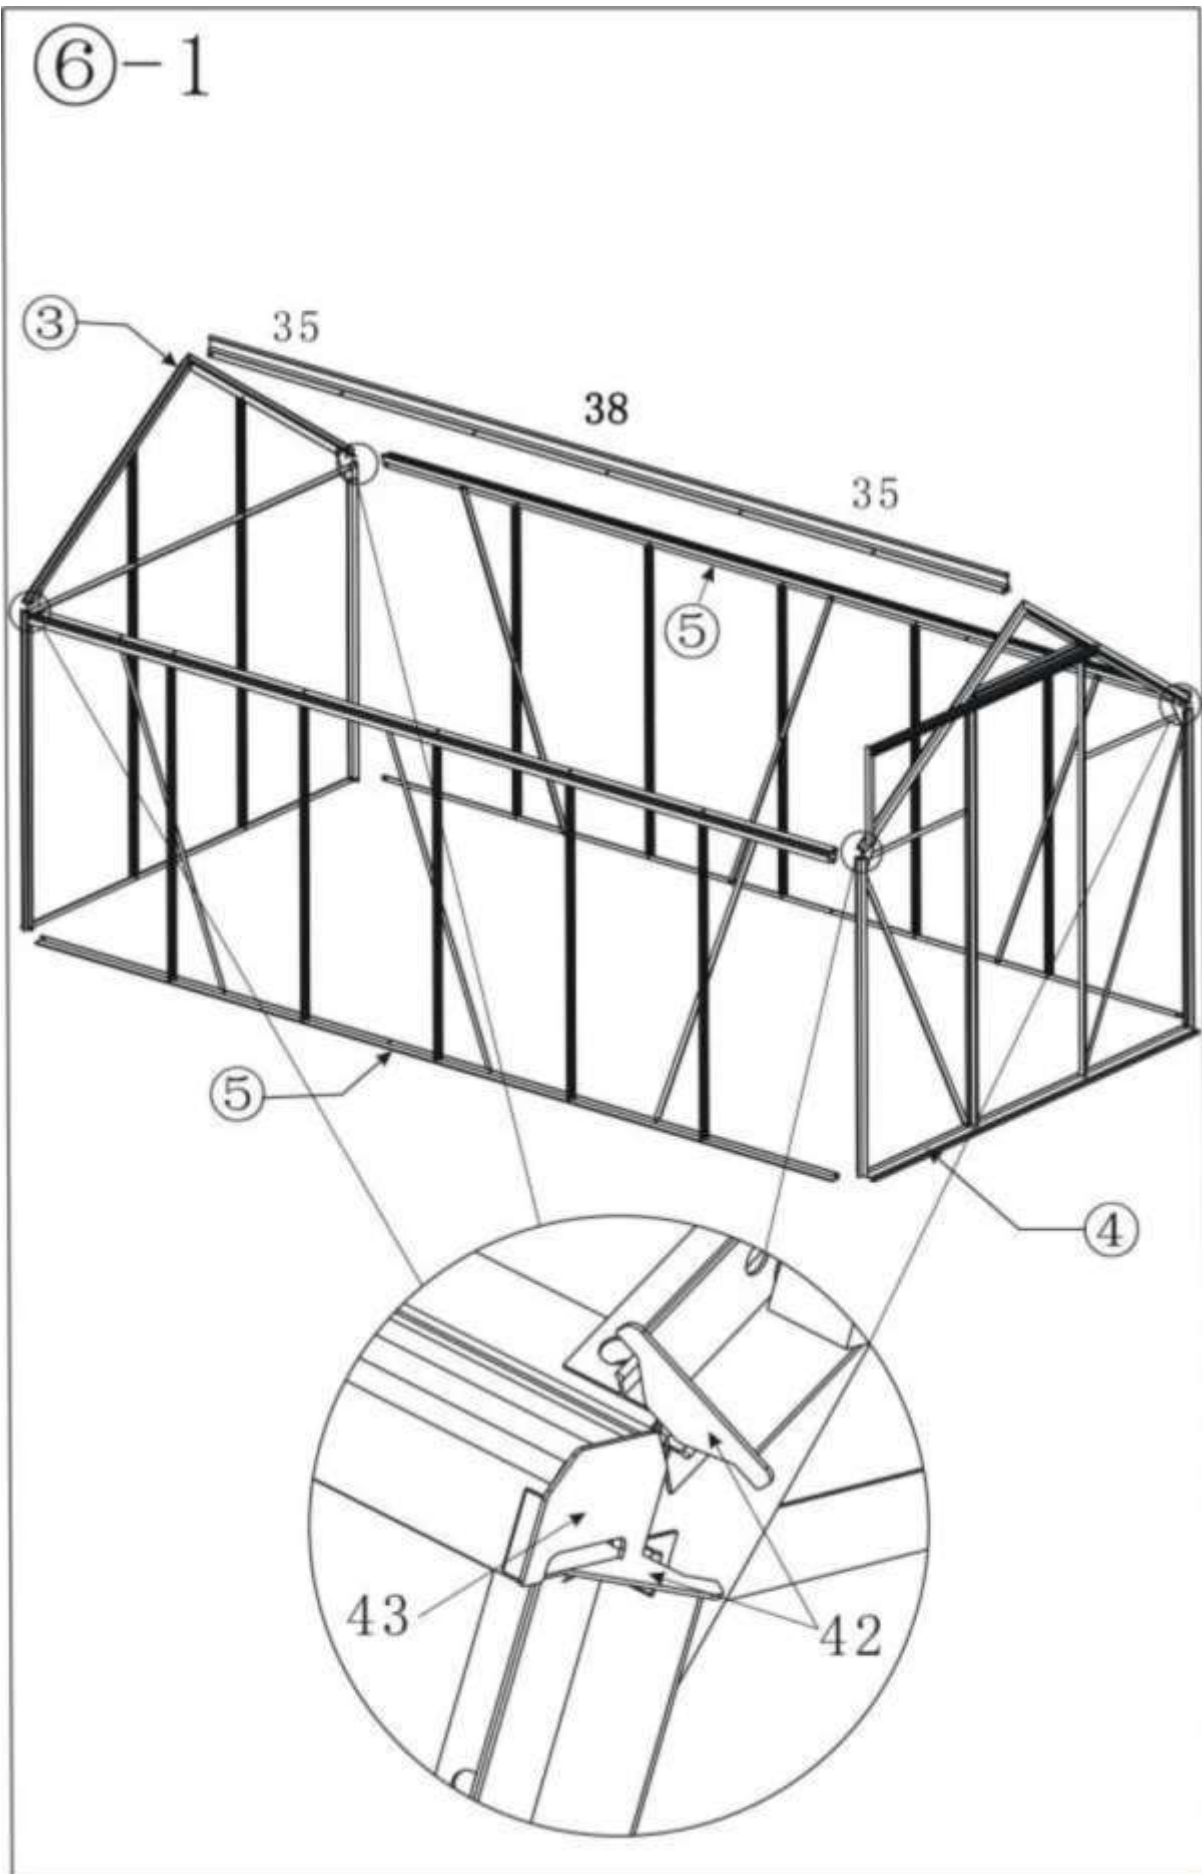

1-1 SPRÁVNÉ POUŽÍVÁNÍ VÝROBKU

- Tento skleník je určen k chráněnému a kontrolovanému pěstování rostlin.
- Tento skleník není místem na bydlení!

2 TECHNICKÉ PARAMETRY

Materiál rámu	hliník
Materiál stěn a střechy	polykarbonát (PC)
Rozměry	přibližně 376 x 192 x 194 cm
Hmotnost	přibližně 37 kg

④-1

⑥-2

4 SEZNAM KOMPONENTŮ

#		MM	#x	#		MM	#x
1		1214 mm	4x	17		1310 mm	1x
2		1132 mm	1x	18			8x
3		1132 mm	1x	19		380 mm	1x
4		1132 mm	1x	20		1586 mm	2x
5		1132 mm	1x	21		1235 mm	1x
6		1639 mm	1x	22		1302 mm	6x
7		1639 mm	1x	23		595 mm	2x
8		1665 mm	1x	24		616 mm	1x
9		1665 mm	1x	25		1292 mm	2x
10		1214 mm	10x	26		616 mm	2x
11		1115 mm	10x	27		616 mm	1x
12		618 mm	1x	28		M6x10	216x
13			4x	29		M6 mm	217x
14		1255 mm	1x	30		522 mm	8x
15		635 mm	4x	31		609 mm	1x
16		1310 mm	1x	32		595 mm	4x