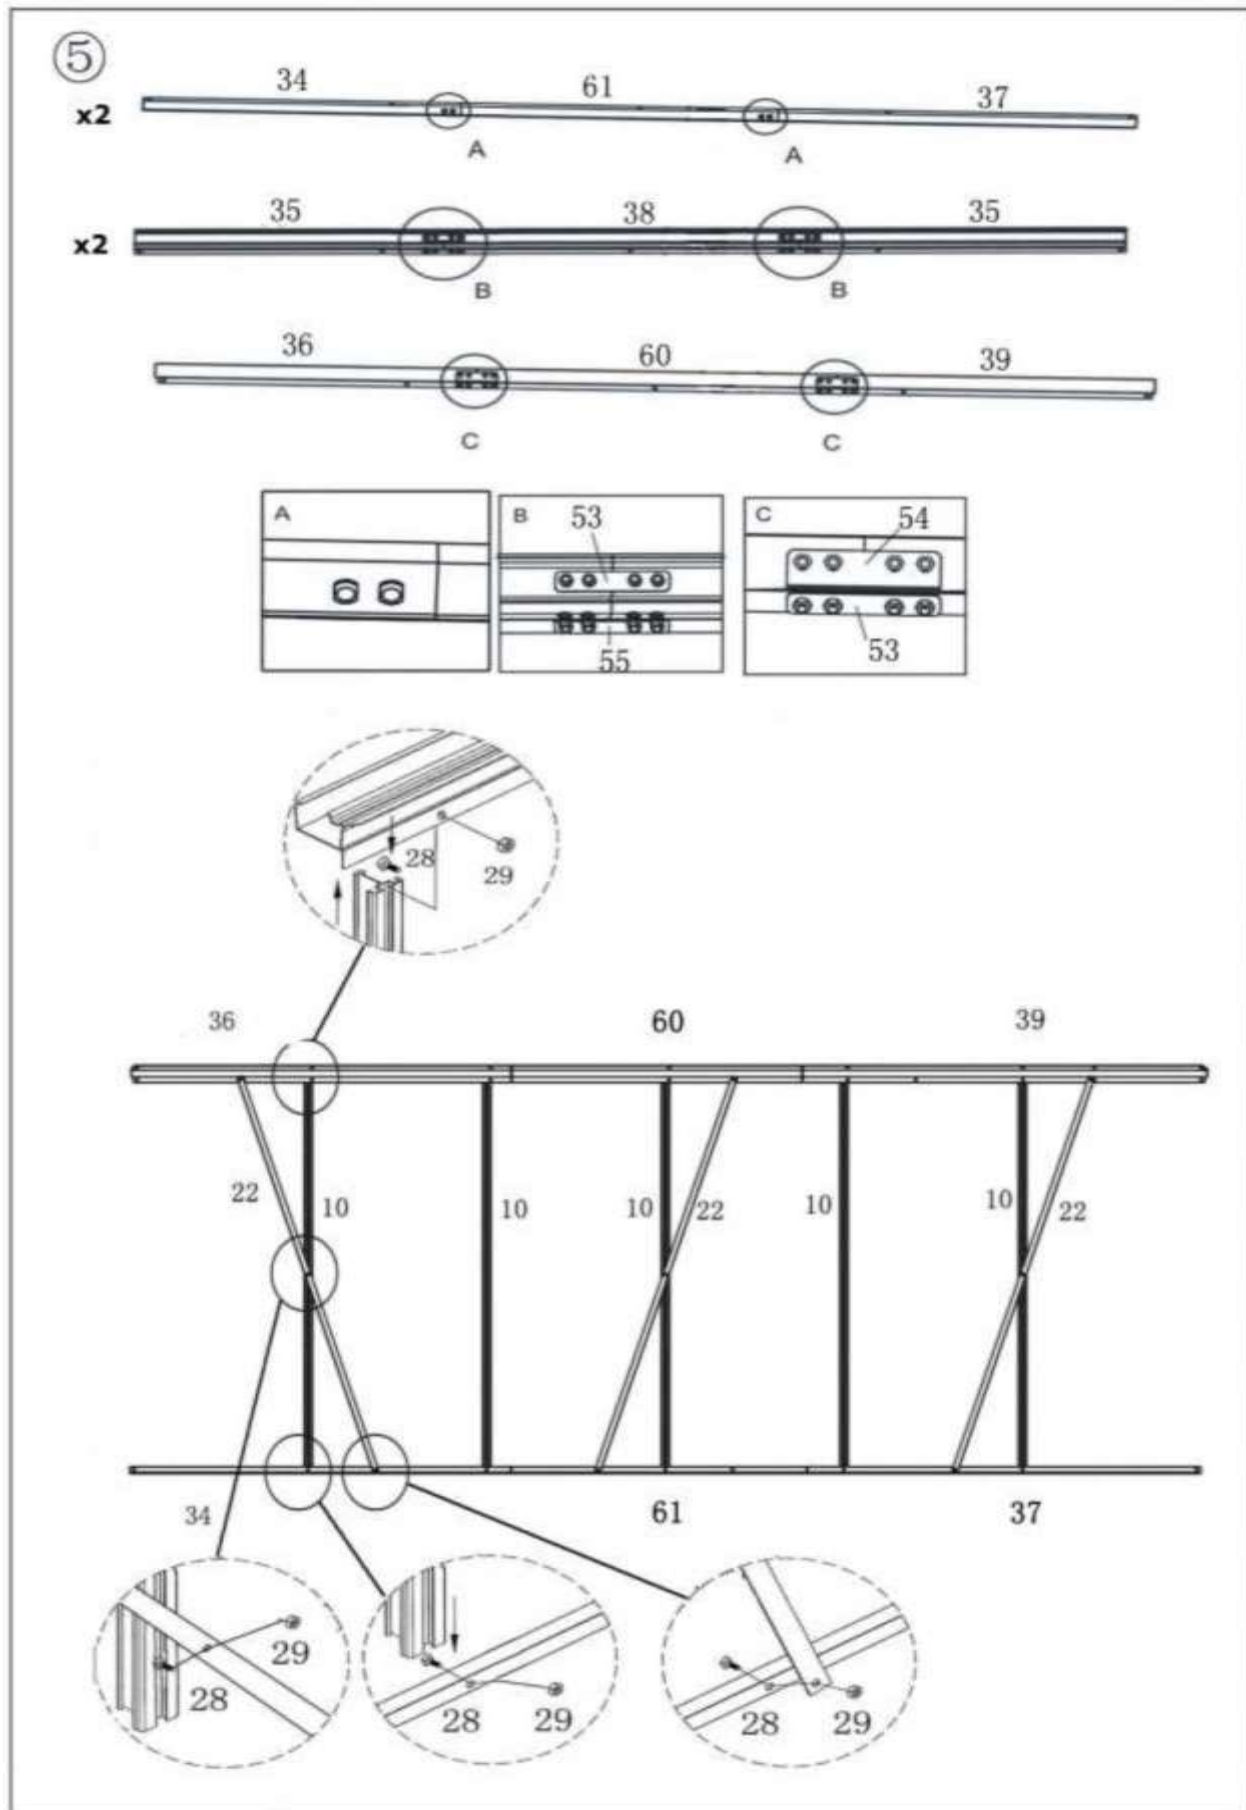

1-1 SPRÁVNÉ POUŽÍVÁNÍ VÝROBKU

- Tento skleník je určen k chráněnému a kontrolovanému pěstování rostlin.
- Tento skleník není místem na bydlení!

2 TECHNICKÉ PARAMETRY

Materiál rámu	hliník
Materiál stěn a střechy	polykarbonát (PC)
Rozměry	přibližně 376 x 192 x 194 cm
Hmotnost	přibližně 37 kg

3 MONTÁŽ A SESTAVENÍ

- Při montáži skleníku požádejte o pomoc aspoň jednu další osobu.
- Při montáži potřebujete klíč na šrouby a matice a šroubovák (není součástí dodávky).
- Před montáží zkontrolujte, zda máte k dispozici všechny komponenty.
- Při montáži skleníku postupujte podle níže uvedených montážních schémat.
- **UPOZORNĚNÍ:** Dodatečná obrázková dokumentace pro vykonání montáže je k dispozici na internetové stránce na vyžádání zákazníka.

④-1

⑥-2

4 SEZNAM KOMPONENTŮ

#		MM	#x	#		MM	#x
1		1214 mm	4x	17		1310 mm	1x
2		1132 mm	1x	18			8x
3		1132 mm	1x	19		380 mm	1x
4		1132 mm	1x	20		1586 mm	2x
5		1132 mm	1x	21		1235 mm	1x
6		1639 mm	1x	22		1302 mm	6x
7		1639 mm	1x	23		595 mm	2x
8		1665 mm	1x	24		616 mm	1x
9		1665 mm	1x	25		1292 mm	2x
10		1214 mm	10x	26		616 mm	2x
11		1115 mm	10x	27		616 mm	1x
12		618 mm	1x	28		M6x10	216x
13			4x	29		M6 mm	217x
14		1255 mm	1x	30		522 mm	8x
15		635 mm	4x	31		609 mm	1x
16		1310 mm	1x	32		595 mm	4x

4-1 POLYKARBONÁTOVÉ DESKY

#		MM	#x
1		605x1210 mm	17x
2		605x1130 mm	8x
3		605x450 mm	2x
4		605x590 mm	4x
5		600x549 mm	4x
6		605x 662 mm	1x
7		610x224 mm	1x
8		615x232 mm	1x
9		610x602 mm	2x
10		605x450 mm	2x