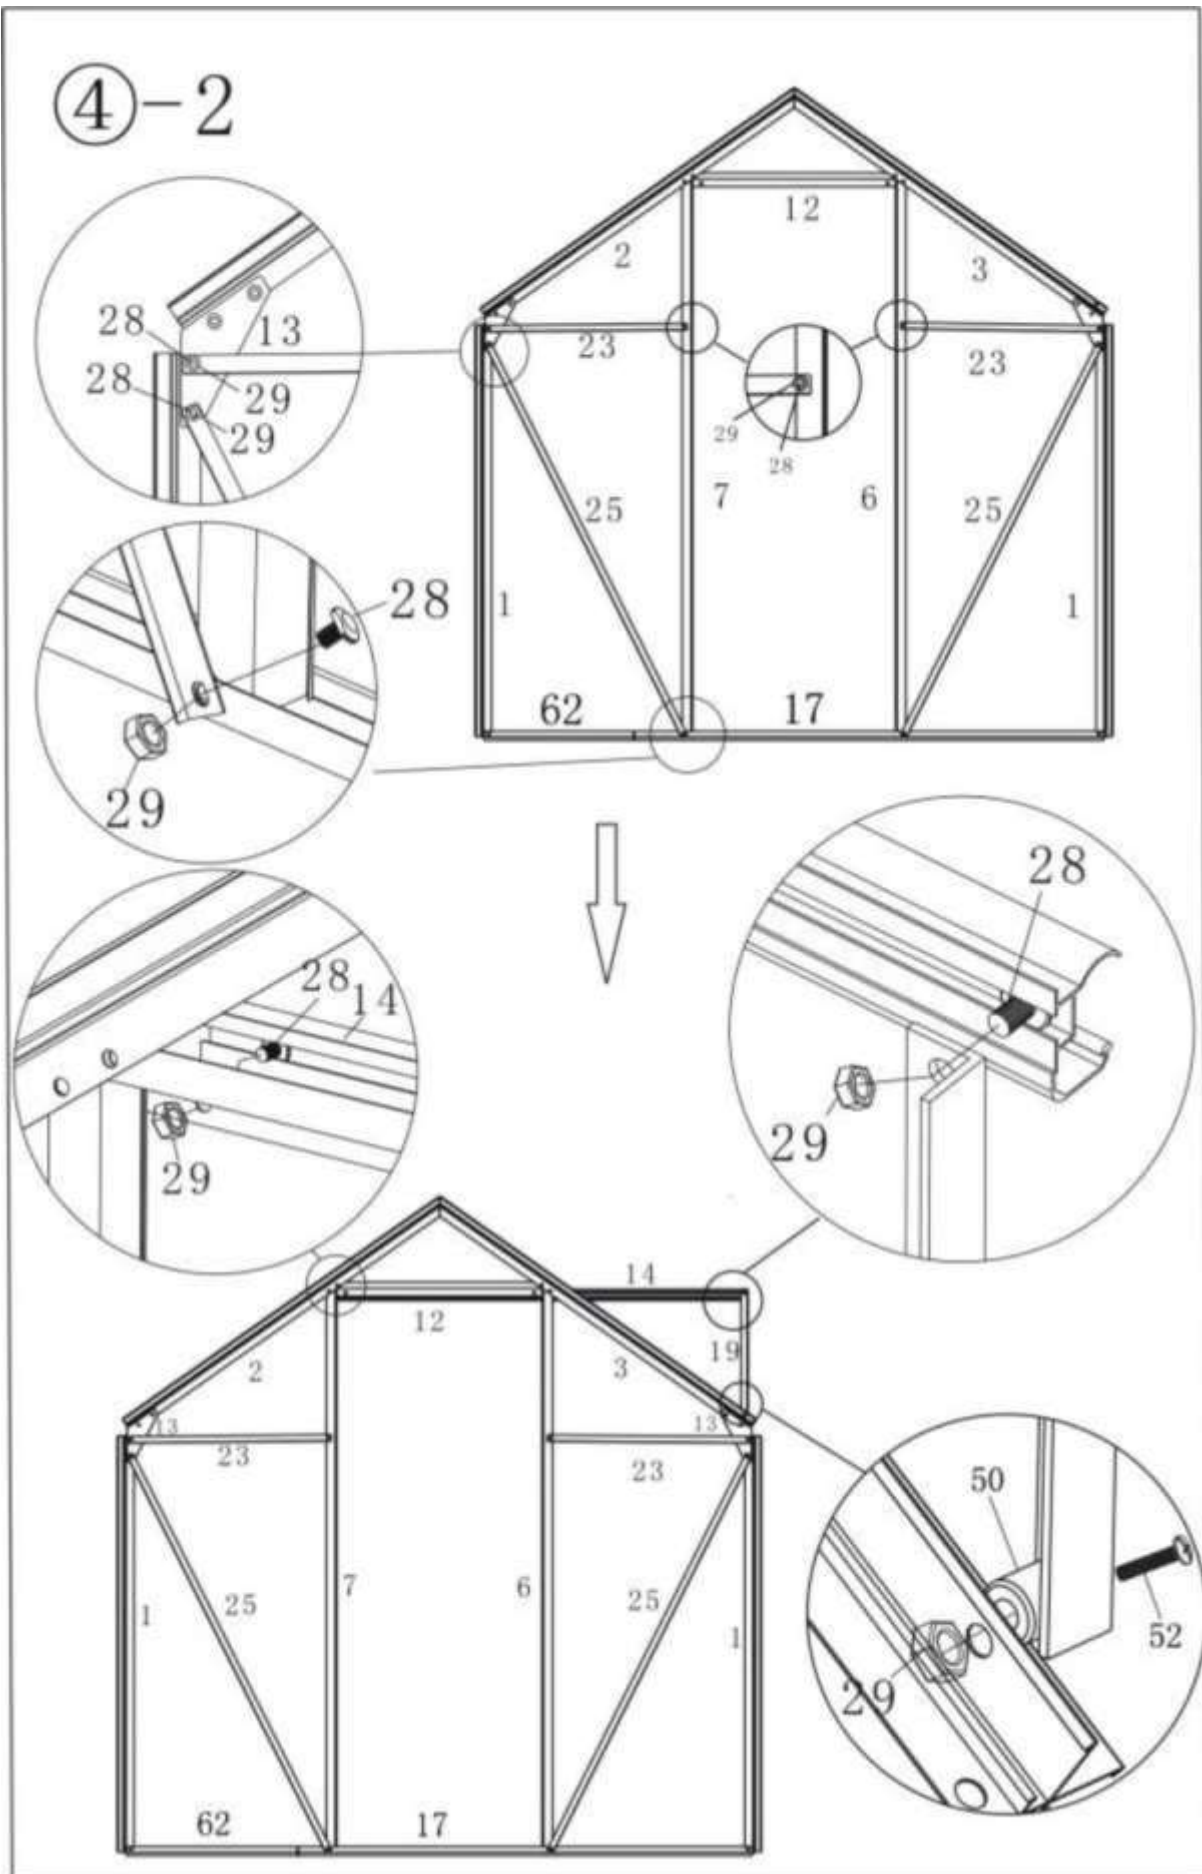

1-1 SPRÁVNÉ POUŽÍVÁNÍ VÝROBKU

- Tento skleník je určen k chráněnému a kontrolovanému pěstování rostlin.
- Tento skleník není místem na bydlení!

2 TECHNICKÉ PARAMETRY

Materiál rámu	hliník
Materiál stěn a střechy	polykarbonát (PC)
Rozměry	přibližně 376 x 192 x 194 cm
Hmotnost	přibližně 37 kg

④-1

⑥-2

4 SEZNAM KOMPONENTŮ

#		MM	#x	#		MM	#x
1		1214 mm	4x	17		1310 mm	1x
2		1132 mm	1x	18			8x
3		1132 mm	1x	19		380 mm	1x
4		1132 mm	1x	20		1586 mm	2x
5		1132 mm	1x	21		1235 mm	1x
6		1639 mm	1x	22		1302 mm	6x
7		1639 mm	1x	23		595 mm	2x
8		1665 mm	1x	24		616 mm	1x
9		1665 mm	1x	25		1292 mm	2x
10		1214 mm	10x	26		616 mm	2x
11		1115 mm	10x	27		616 mm	1x
12		618 mm	1x	28		M6x10	216x
13			4x	29		M6 mm	217x
14		1255 mm	1x	30		522 mm	8x
15		635 mm	4x	31		609 mm	1x
16		1310 mm	1x	32		595 mm	4x