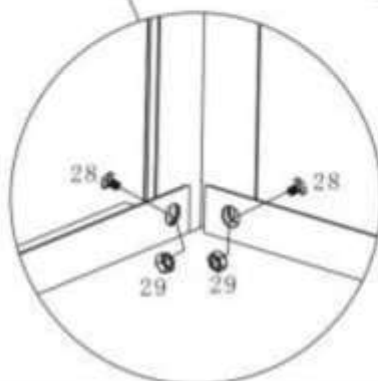

④-1

⑥-2

4 SEZNAM KOMPONENTŮ

#		MM	#x	#		MM	#x
1		1214 mm	4x	17		1310 mm	1x
2		1132 mm	1x	18			8x
3		1132 mm	1x	19		380 mm	1x
4		1132 mm	1x	20		1586 mm	2x
5		1132 mm	1x	21		1235 mm	1x
6		1639 mm	1x	22		1302 mm	6x
7		1639 mm	1x	23		595 mm	2x
8		1665 mm	1x	24		616 mm	1x
9		1665 mm	1x	25		1292 mm	2x
10		1214 mm	10x	26		616 mm	2x
11		1115 mm	10x	27		616 mm	1x
12		618 mm	1x	28		M6x10	216x
13			4x	29		M6 mm	217x
14		1255 mm	1x	30		522 mm	8x
15		635 mm	4x	31		609 mm	1x
16		1310 mm	1x	32		595 mm	4x

47092 - Skleník Midi 6

#		MM	#x	#		MM	#x
33		598 mm	4x	52		M6x30 mm	1x
34		1350 mm	2x	53			6x
35		1350 mm	2x	54			4x
36		1357.5 mm	2x	55			2x
37		1350 mm	2x	58			3x
38		960 mm	1x	60		960 mm	2x
39		1357.5 mm	2x	61		1080 mm	2x
40		1640 mm	4x	62		580 mm	1x
41		605 mm	5x	63		625 mm	1x
42			8x	64		580 mm	1x
43			4x				
44			1x				
45			1x				
46			2x				
47		M4.5x19 mm	16x				
48		M4x7.5	24x				
49			200x				
50			1x				
51			4x				

4-1 POLYKARBONÁTOVÉ DESKY

#		MM	#x
1		605x1210 mm	17x
2		605x1130 mm	8x
3		605x450 mm	2x
4		605x590 mm	4x
5		600x549 mm	4x
6		605x 662 mm	1x
7		610x224 mm	1x
8		615x232 mm	1x
9		610x602 mm	2x
10		605x450 mm	2x