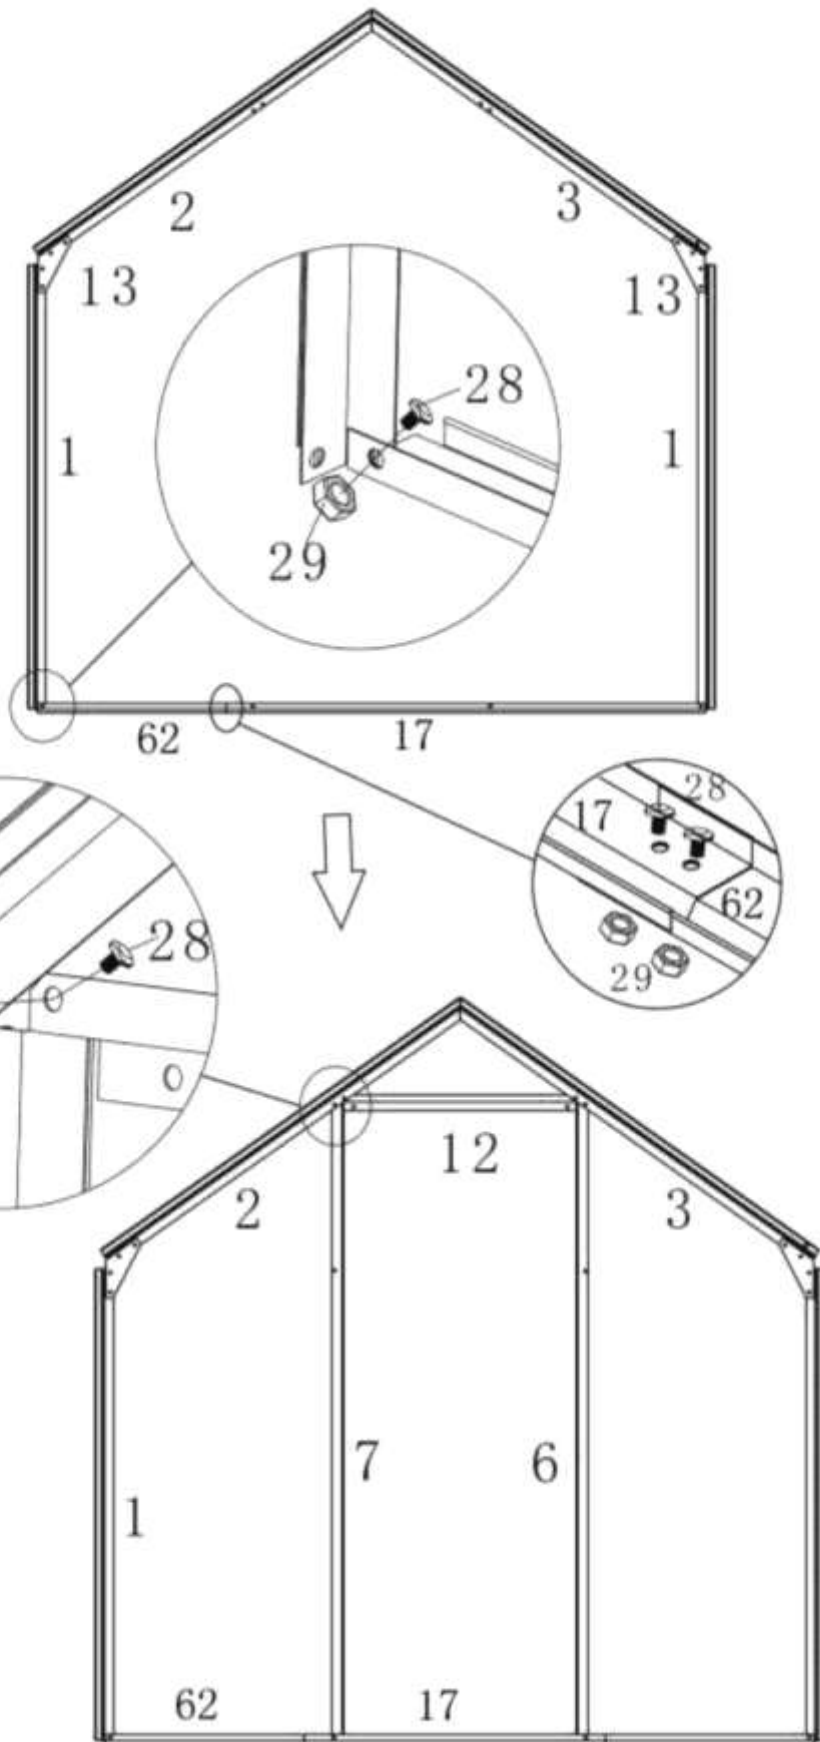

1-1 SPRÁVNÉ POUŽÍVÁNÍ VÝROBKU

- Tento skleník je určen k chráněnému a kontrolovanému pěstování rostlin.
- Tento skleník není místem na bydlení!

2 TECHNICKÉ PARAMETRY

Materiál rámu	hliník
Materiál stěn a střechy	polykarbonát (PC)
Rozměry	přibližně 376 x 192 x 194 cm
Hmotnost	přibližně 37 kg

④-1

⑥-2

4 SEZNAM KOMPONENTŮ

#		MM	#x	#		MM	#x
1		1214 mm	4x	17		1310 mm	1x
2		1132 mm	1x	18			8x
3		1132 mm	1x	19		380 mm	1x
4		1132 mm	1x	20		1586 mm	2x
5		1132 mm	1x	21		1235 mm	1x
6		1639 mm	1x	22		1302 mm	6x
7		1639 mm	1x	23		595 mm	2x
8		1665 mm	1x	24		616 mm	1x
9		1665 mm	1x	25		1292 mm	2x
10		1214 mm	10x	26		616 mm	2x
11		1115 mm	10x	27		616 mm	1x
12		618 mm	1x	28		M6x10	216x
13			4x	29		M6 mm	217x
14		1255 mm	1x	30		522 mm	8x
15		635 mm	4x	31		609 mm	1x
16		1310 mm	1x	32		595 mm	4x

4-1 POLYKARBONÁTOVÉ DESKY

#		MM	#x
1		605x1210 mm	17x
2		605x1130 mm	8x
3		605x450 mm	2x
4		605x590 mm	4x
5		600x549 mm	4x
6		605x 662 mm	1x
7		610x224 mm	1x
8		615x232 mm	1x
9		610x602 mm	2x
10		605x450 mm	2x