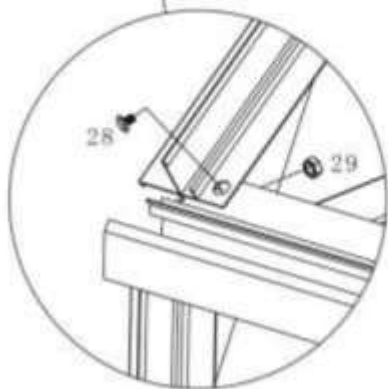

3 MONTÁŽ A SESTAVENÍ

- Při montáži skleníku požádejte o pomoc aspoň jednu další osobu.
- Při montáži potřebujete klíč na šrouby a matice a šroubovák (není součástí dodávky).
- Před montáží zkontrolujte, zda máte k dispozici všechny komponenty.
- Při montáži skleníku postupujte podle níže uvedených montážních schémat.
- **UPOZORNĚNÍ:** Dodatečná obrázková dokumentace pro vykonání montáže je k dispozici na internetové stránce na vyžádání zákazníka.

④-1

⑥-2

4 SEZNAM KOMPONENTŮ

#		MM	#x	#		MM	#x
1		1214 mm	4x	17		1310 mm	1x
2		1132 mm	1x	18			8x
3		1132 mm	1x	19		380 mm	1x
4		1132 mm	1x	20		1586 mm	2x
5		1132 mm	1x	21		1235 mm	1x
6		1639 mm	1x	22		1302 mm	6x
7		1639 mm	1x	23		595 mm	2x
8		1665 mm	1x	24		616 mm	1x
9		1665 mm	1x	25		1292 mm	2x
10		1214 mm	10x	26		616 mm	2x
11		1115 mm	10x	27		616 mm	1x
12		618 mm	1x	28		M6x10	216x
13			4x	29		M6 mm	217x
14		1255 mm	1x	30		522 mm	8x
15		635 mm	4x	31		609 mm	1x
16		1310 mm	1x	32		595 mm	4x

47092 - Skleník Midi 6

#		MM	#x	#		MM	#x
33		598 mm	4x	52		M6x30 mm	1x
34		1350 mm	2x	53			6x
35		1350 mm	2x	54			4x
36		1357.5 mm	2x	55			2x
37		1350 mm	2x	58			3x
38		960 mm	1x	60		960 mm	2x
39		1357.5 mm	2x	61		1080 mm	2x
40		1640 mm	4x	62		580 mm	1x
41		605 mm	5x	63		625 mm	1x
42			8x	64		580 mm	1x
43			4x				
44			1x				
45			1x				
46			2x				
47		M4.5x19 mm	16x				
48		M4x7.5	24x				
49			200x				
50			1x				
51			4x				