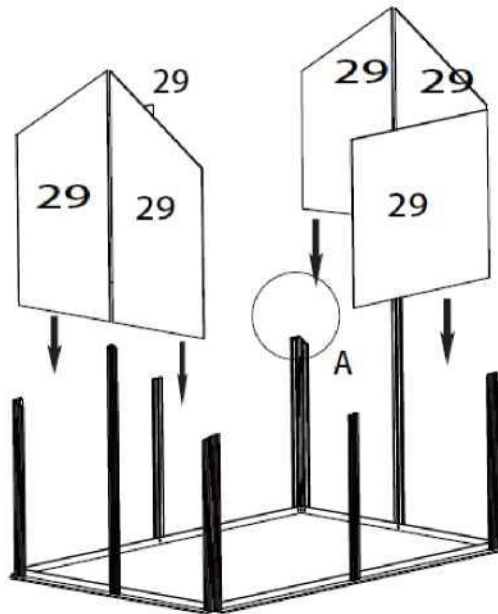

2 TECHNICKÉ PARAMETRY

Materiál	hliník/polykarbonát
Základní rozměry vyvýšeného záhonu (Š x H)	přibližně 114 x 60 cm
Rozměry skleníkové nadstavby (Š x H x V)	přibližně 108 x 60 x 67 cm
Celkové rozměry (Š x H x V)	přibližně 114 x 60 x 128 cm
Celková hmotnost	přibližně 13,3 kg

NR	ABBILDUNG/ PROFIL	STK	MABE (mm)
22		56	
23		56	
24		8	
25		8	M6*18
26		2	514*427
27		4	532*302
28		2	532*354
29		4	590*248
30		14	
31		4	265
32		2	1035
33		2	508
34		4	357
35		4	
36		6	
37		2	
38		4	
39		2	
40		2	
41		4	

NR – číslo, ABBILDUNG/PROFIL – obrázek/
profil, STK – kusy, MASSE (mm) - rozměry

4 MONTÁŽ

- Při montáži budete potřebovat vlastní nářadí:

- Pokud je to možné, při montáži požádejte o pomoc další osobu.
- Při montáži použijte následující výkresy:

4A	2PC		
4B	2PC		
5	2PC		
6	2PC		
7	2PC		
8	2PC		
22	12PC		
23	12PC		

29	2PC	
29	4PC	

1A	2PC	
1B	2PC	
3	2PC	
9	2PC	
10	1PC	
15	2PC	
17	2PC	
18	2PC	
19	2PC	
22	22PC	
23	22PC	

2	4PC		
25	8PC		
23	8PC		

11	4PC		
14	4PC		
21	8PC		
28	2PC		