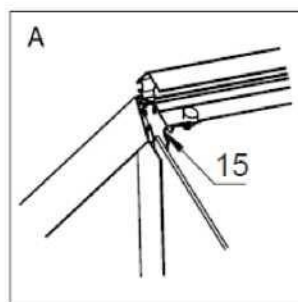

2 TECHNICKÉ PARAMETRY

Materiál	hliník/polykarbonát
Základní rozměry vyvýšeného záhonu (Š x H)	přibližně 114 x 60 cm
Rozměry skleníkové nadstavby (Š x H x V)	přibližně 108 x 60 x 67 cm
Celkové rozměry (Š x H x V)	přibližně 114 x 60 x 128 cm
Celková hmotnost	přibližně 13,3 kg

NR	ABBILDUNG/ PROFIL	STK	MABE (mm)
22		56	
23		56	
24		8	
25		8	M6*18
26		2	514*427
27		4	532*302
28		2	532*354
29		4	590*248
30		14	
31		4	265
32		2	1035
33		2	508
34		4	357
35		4	
36		6	
37		2	
38		4	
39		2	
40		2	
41		4	

NR – číslo, ABBILDUNG/PROFIL – obrázek/
profil, STK – kusy, MASSE (mm) - rozměry

4 MONTÁŽ

- Při montáži budete potřebovat vlastní nářadí:

- Pokud je to možné, při montáži požádejte o pomoc další osobu.
- Při montáži použijte následující výkresy:

4A	2PC		
4B	2PC		
5	2PC		
6	2PC		
7	2PC		
8	2PC		
22	12PC		
23	12PC		

29	2PC	
29	4PC	

1A	2PC	
1B	2PC	
3	2PC	
9	2PC	
10	1PC	
15	2PC	
17	2PC	
18	2PC	
19	2PC	
22	22PC	
23	22PC	

2	4PC		
25	8PC		
23	8PC		

11	4PC		
14	4PC		
21	8PC		
28	2PC		