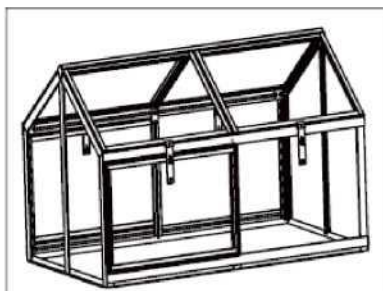

2 TECHNICKÉ PARAMETRY

Materiál	hliník/polykarbonát
Základní rozměry vyvýšeného záhonu (Š x H)	přibližně 114 x 60 cm
Rozměry skleníkové nadstavby (Š x H x V)	přibližně 108 x 60 x 67 cm
Celkové rozměry (Š x H x V)	přibližně 114 x 60 x 128 cm
Celková hmotnost	přibližně 13,3 kg

NR – číslo, ABBILDUNG/PROFIL – obrázek/
profil, STK – kusy, MASSE (mm) - rozměry

4 MONTÁŽ

- Při montáži budete potřebovat vlastní nářadí:

- Pokud je to možné, při montáži požádejte o pomoc další osobu.
- Při montáži použijte následující výkresy:

4A	2PC		
4B	2PC		
5	2PC		
6	2PC		
7	2PC		
8	2PC		
22	12PC		
23	12PC		

29	2PC	
29	4PC	

1A	2PC	
1B	2PC	
3	2PC	
9	2PC	
10	1PC	
15	2PC	
17	2PC	
18	2PC	
19	2PC	
22	22PC	
23	22PC	

2	4PC		
25	8PC		
23	8PC		

11	4PC		
14	4PC		
21	8PC		
28	2PC		