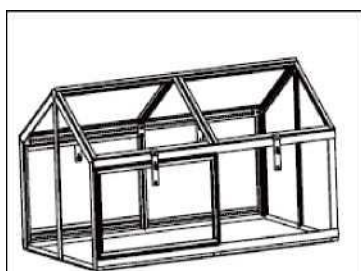

4 MONTÁŽ

- Při montáži budete potřebovat vlastní nářadí:

- Pokud je to možné, při montáži požádejte o pomoc další osobu.
- Při montáži použijte následující výkresy:

4A	2PC		
4B	2PC		
5	2PC		
6	2PC		
7	2PC		
8	2PC		
22	12PC		
23	12PC