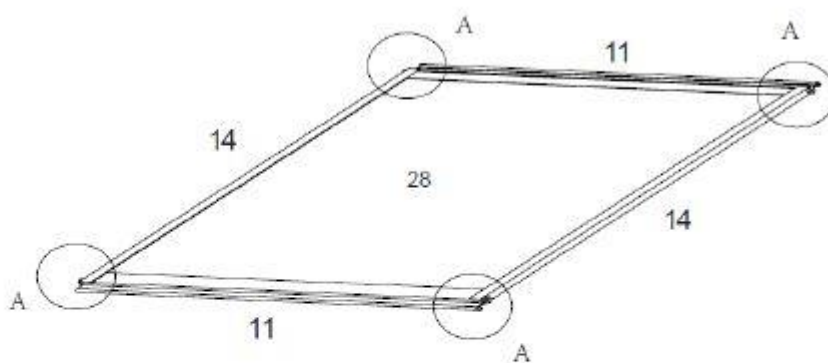

2 TECHNICKÉ PARAMETRY

Materiál	hliník/polykarbonát
Základní rozměry vyvýšeného záhonu (Š x H)	přibližně 114 x 60 cm
Rozměry skleníkové nadstavby (Š x H x V)	přibližně 108 x 60 x 67 cm
Celkové rozměry (Š x H x V)	přibližně 114 x 60 x 128 cm
Celková hmotnost	přibližně 13,3 kg

NR	ABBILDUNG/ PROFIL	STK	MABE (mm)
22		56	
23		56	
24		8	
25		8	M6*18
26		2	514*427
27		4	532*302
28		2	532*354
29		4	590*248
30		14	
31		4	265
32		2	1035
33		2	508
34		4	357
35		4	
36		6	
37		2	
38		4	
39		2	
40		2	
41		4	

NR – číslo, ABBILDUNG/PROFIL – obrázek/
profil, STK – kusy, MASSE (mm) - rozměry

4 MONTÁŽ

- Při montáži budete potřebovat vlastní nářadí:

- Pokud je to možné, při montáži požádejte o pomoc další osobu.
- Při montáži použijte následující výkresy:

4A	2PC		
4B	2PC		
5	2PC		
6	2PC		
7	2PC		
8	2PC		
22	12PC		
23	12PC		

29	2PC	
29	4PC	

1A	2PC	
1B	2PC	
3	2PC	
9	2PC	
10	1PC	
15	2PC	
17	2PC	
18	2PC	
19	2PC	
22	22PC	
23	22PC	

2	4PC		
25	8PC		
23	8PC		

11	4PC		
14	4PC		
21	8PC		
28	2PC		