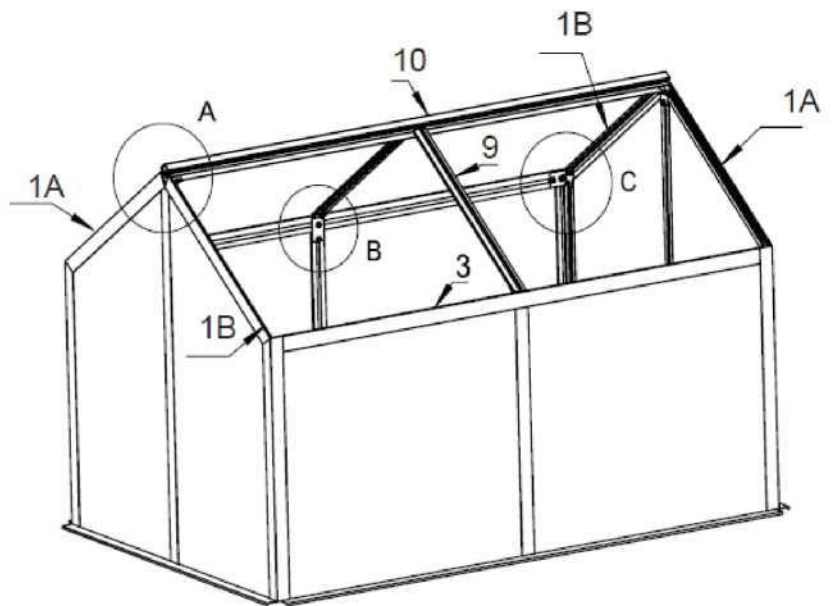

29	2PC	
29	4PC	

1A	2PC	
1B	2PC	
3	2PC	
9	2PC	
10	1PC	
15	2PC	
17	2PC	
18	2PC	
19	2PC	
22	22PC	
23	22PC