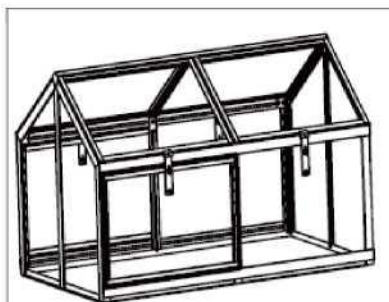

2 TECHNICKÉ PARAMETRY

Materiál	hliník/polykarbonát
Základní rozměry vyvýšeného záhonu (Š x H)	přibližně 114 x 60 cm
Rozměry skleníkové nadstavby (Š x H x V)	přibližně 108 x 60 x 67 cm
Celkové rozměry (Š x H x V)	přibližně 114 x 60 x 128 cm
Celková hmotnost	přibližně 13,3 kg

4A	2PC		
4B	2PC		
5	2PC		
6	2PC		
7	2PC		
8	2PC		
22	12PC		
23	12PC		

29	2PC	
29	4PC	

1A	2PC	
1B	2PC	
3	2PC	
9	2PC	
10	1PC	
15	2PC	
17	2PC	
18	2PC	
19	2PC	
22	22PC	
23	22PC	

2	4PC		
25	8PC		
23	8PC		

11	4PC		
14	4PC		
21	8PC		
28	2PC		