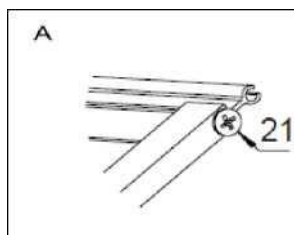

11	4PC		
12	4PC		
13	8PC		
21	16PC		
16	4PC		
27	4PC