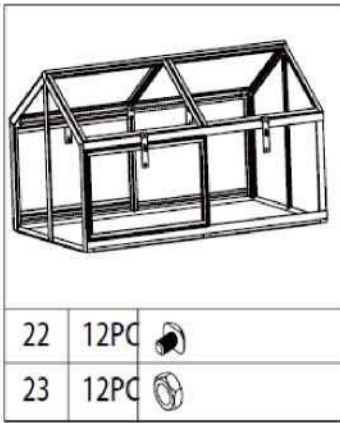

2 TECHNICKÉ PARAMETRY

Materiál	hliník/polykarbonát
Základní rozměry vyvýšeného záhonu (Š x H)	přibližně 114 x 60 cm
Rozměry skleníkové nadstavby (Š x H x V)	přibližně 108 x 60 x 67 cm
Celkové rozměry (Š x H x V)	přibližně 114 x 60 x 128 cm
Celková hmotnost	přibližně 13,3 kg

NR	ABBILDUNG/ PROFIL	STK	MABE (mm)
22		56	
23		56	
24		8	
25		8	M6*18
26		2	514*427
27		4	532*302
28		2	532*354
29		4	590*248
30		14	
31		4	265
32		2	1035
33		2	508
34		4	357
35		4	
36		6	
37		2	
38		4	
39		2	
40		2	
41		4	

NR – číslo, ABBILDUNG/PROFIL – obrázek/
profil, STK – kusy, MASSE (mm) - rozměry

4 MONTÁŽ

- Při montáži budete potřebovat vlastní nářadí:

- Pokud je to možné, při montáži požádejte o pomoc další osobu.
- Při montáži použijte následující výkresy:

4A	2PC		
4B	2PC		
5	2PC		
6	2PC		
7	2PC		
8	2PC		
22	12PC		
23	12PC		

29	2PC	
29	4PC	

1A	2PC	
1B	2PC	
3	2PC	
9	2PC	
10	1PC	
15	2PC	
17	2PC	
18	2PC	
19	2PC	
22	22PC	
23	22PC	

2	4PC		
25	8PC		
23	8PC		

11	4PC		
14	4PC		
21	8PC		
28	2PC		