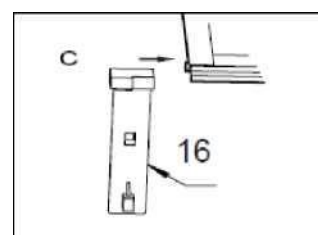

11	4PC		
12	4PC		
13	8PC		
21	16PC		
16	4PC		
27	4PC