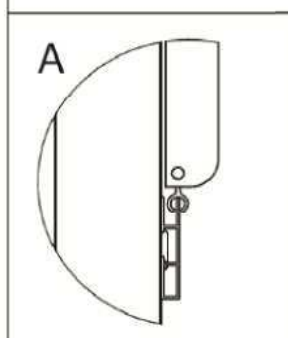

11	4PC		
12	4PC		
13	8PC		
21	16PC		
16	4PC		
27	4PC