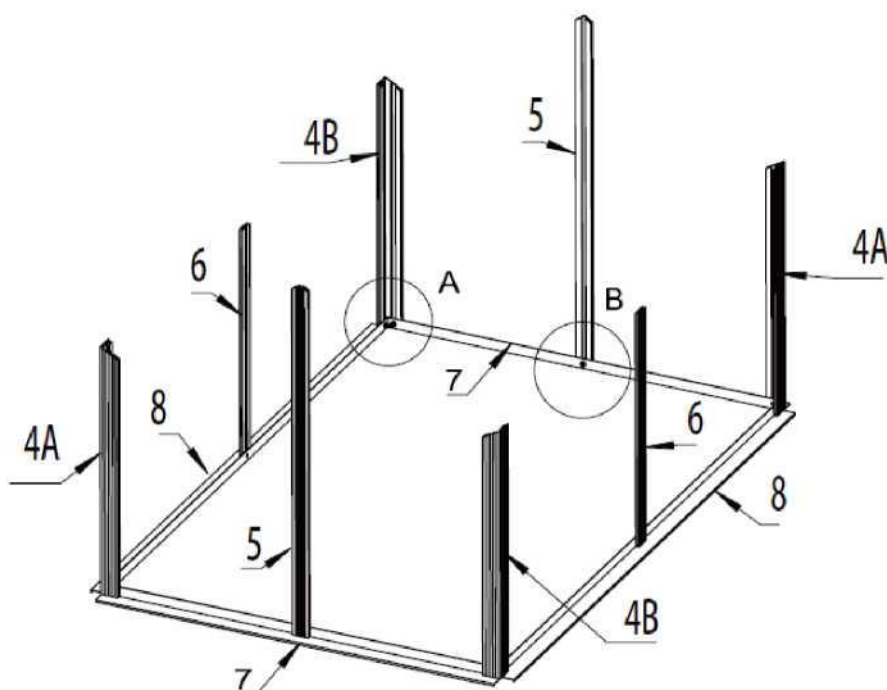

4A	2PC		
4B	2PC		
5	2PC		
6	2PC		
7	2PC		
8	2PC		
22	12PC		
23	12PC