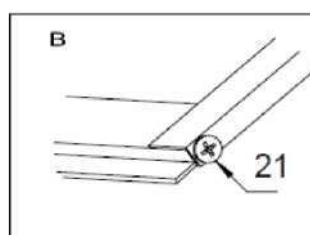

11	4PC		
12	4PC		
13	8PC		
21	16PC		
16	4PC		
27	4PC