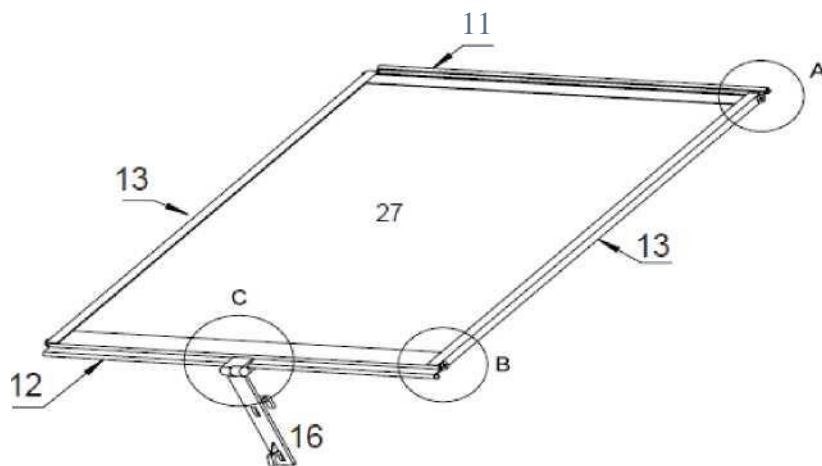

11	4PC		
12	4PC		
13	8PC		
21	16PC		
16	4PC		
27	4PC