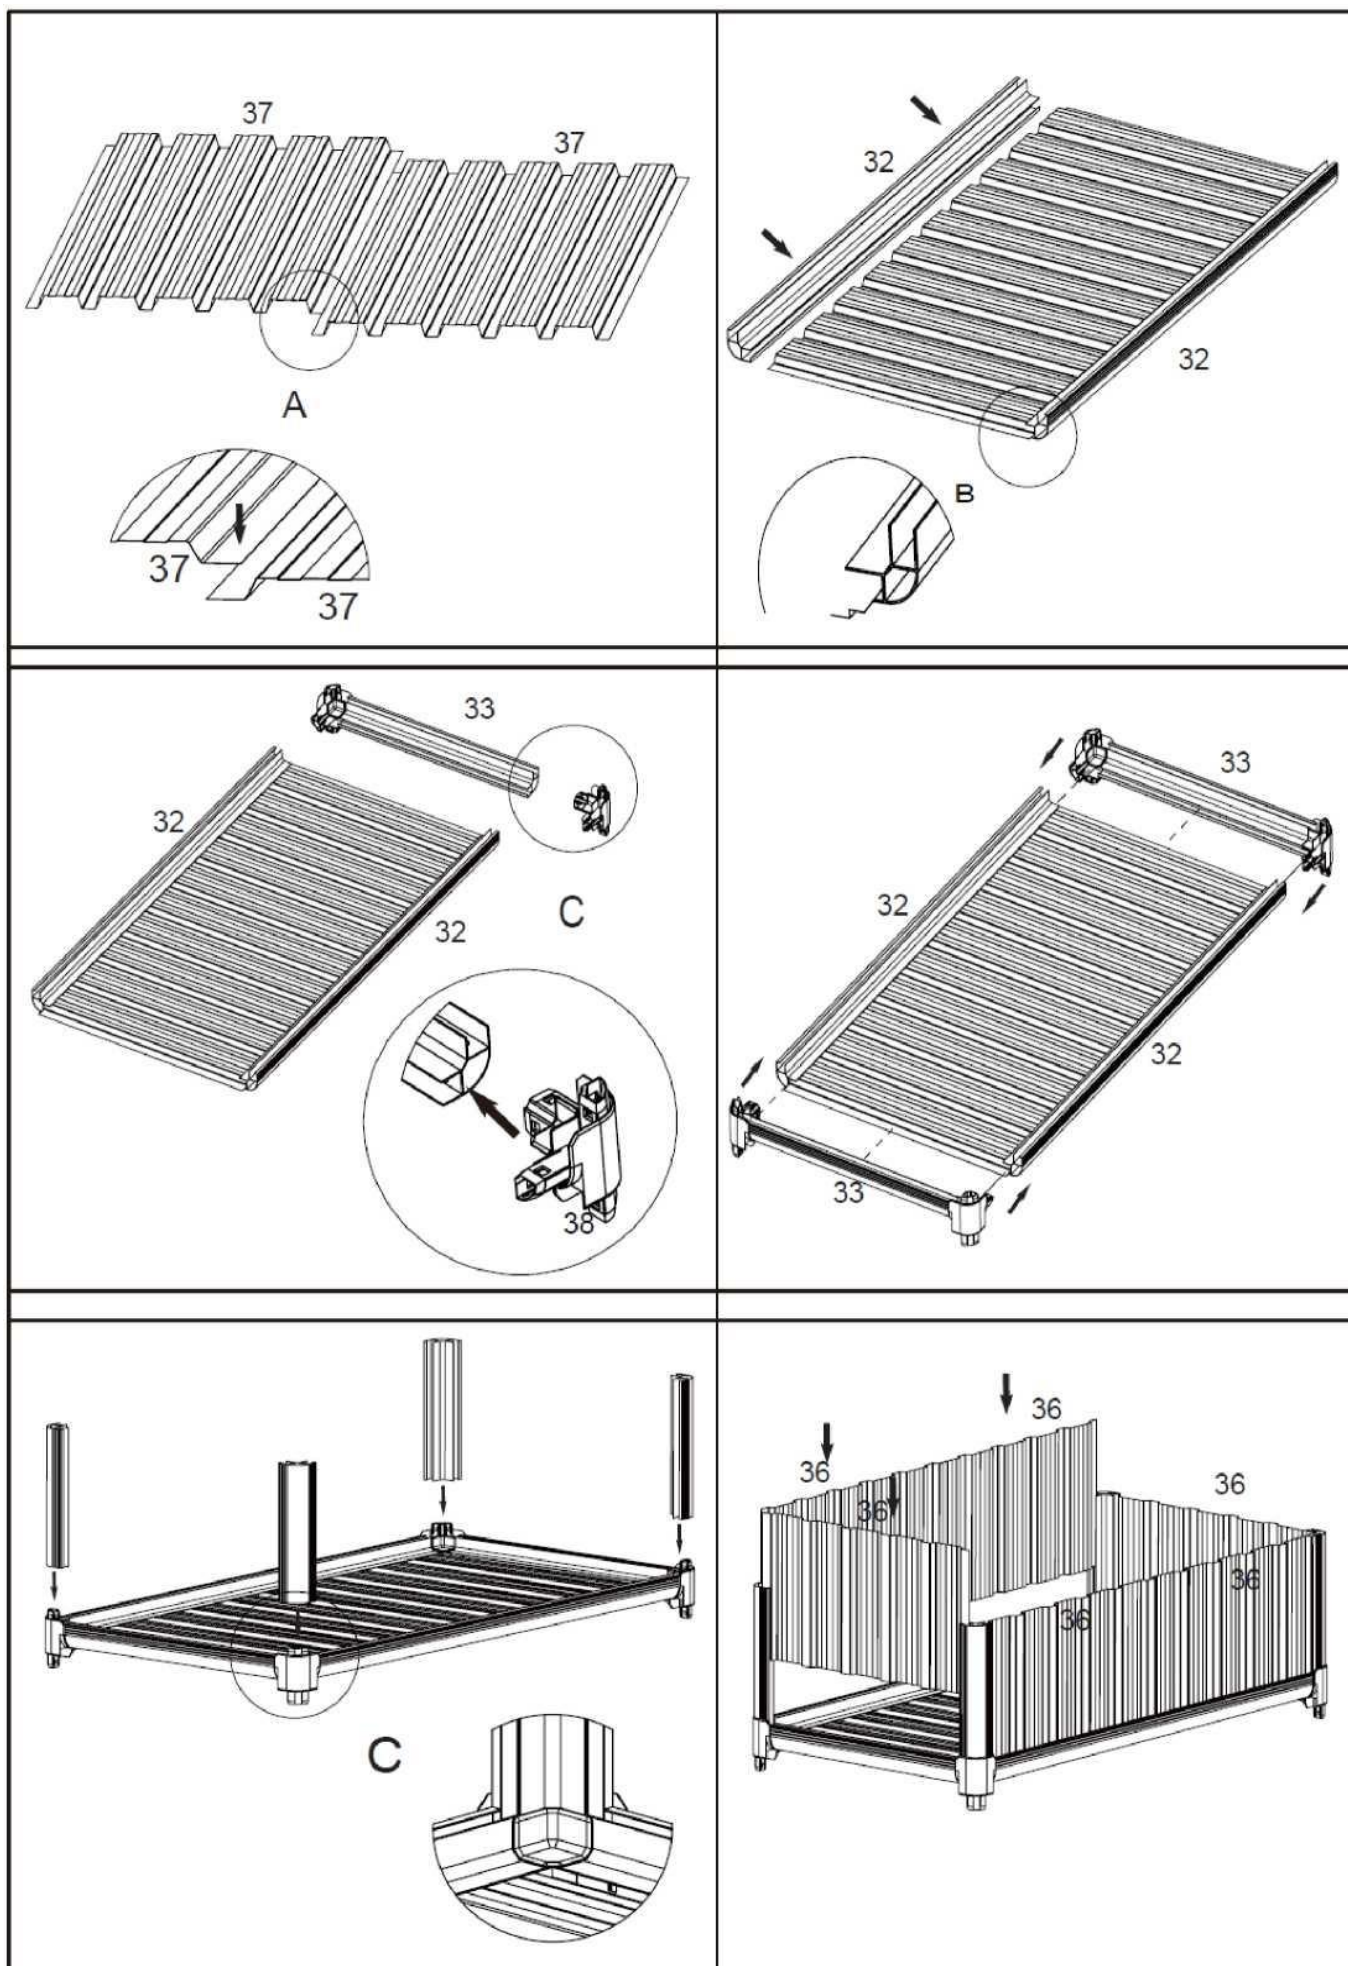

4A	2PC		
4B	2PC		
5	2PC		
6	2PC		
7	2PC		
8	2PC		
22	12PC		
23	12PC		

29	2PC	
29	4PC	

1A	2PC	
1B	2PC	
3	2PC	
9	2PC	
10	1PC	
15	2PC	
17	2PC	
18	2PC	
19	2PC	
22	22PC	
23	22PC	

2	4PC		
25	8PC		
23	8PC		

11	4PC		
14	4PC		
21	8PC		
28	2PC		

11	4PC		
12	4PC		
13	8PC		
21	16PC		
16	4PC		
27	4PC		

14833 - Vyvýšený záhon „Eden“ se skleníkovou nadstavbou

5 ÚDRŽBA

- Na čištění nikdy nepoužívejte agresivní čisticí prostředky!
- V pravidelných intervalech kontrolujte, zda jsou šrouby pevně utažené.