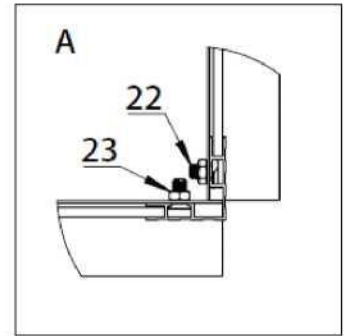

2 TECHNICKÉ PARAMETRY

Materiál	hliník/polykarbonát
Základní rozměry vyvýšeného záhonu (Š x H)	přibližně 114 x 60 cm
Rozměry skleníkové nadstavby (Š x H x V)	přibližně 108 x 60 x 67 cm
Celkové rozměry (Š x H x V)	přibližně 114 x 60 x 128 cm
Celková hmotnost	přibližně 13,3 kg

NR	ABBILDUNG/ PROFIL	STK	MABE (mm)
22		56	
23		56	
24		8	
25		8	M6*18
26		2	514*427
27		4	532*302
28		2	532*354
29		4	590*248
30		14	
31		4	265
32		2	1035
33		2	508
34		4	357
35		4	
36		6	
37		2	
38		4	
39		2	
40		2	
41		4	

NR – číslo, ABBILDUNG/PROFIL – obrázek/
profil, STK – kusy, MASSE (mm) - rozměry

4 MONTÁŽ

- Při montáži budete potřebovat vlastní nářadí:

- Pokud je to možné, při montáži požádejte o pomoc další osobu.
- Při montáži použijte následující výkresy:

4A	2PC		
4B	2PC		
5	2PC		
6	2PC		
7	2PC		
8	2PC		
22	12PC		
23	12PC		

29	2PC	
29	4PC	

1A	2PC	
1B	2PC	
3	2PC	
9	2PC	
10	1PC	
15	2PC	
17	2PC	
18	2PC	
19	2PC	
22	22PC	
23	22PC	

2	4PC		
25	8PC		
23	8PC		

11	4PC		
14	4PC		
21	8PC		
28	2PC		