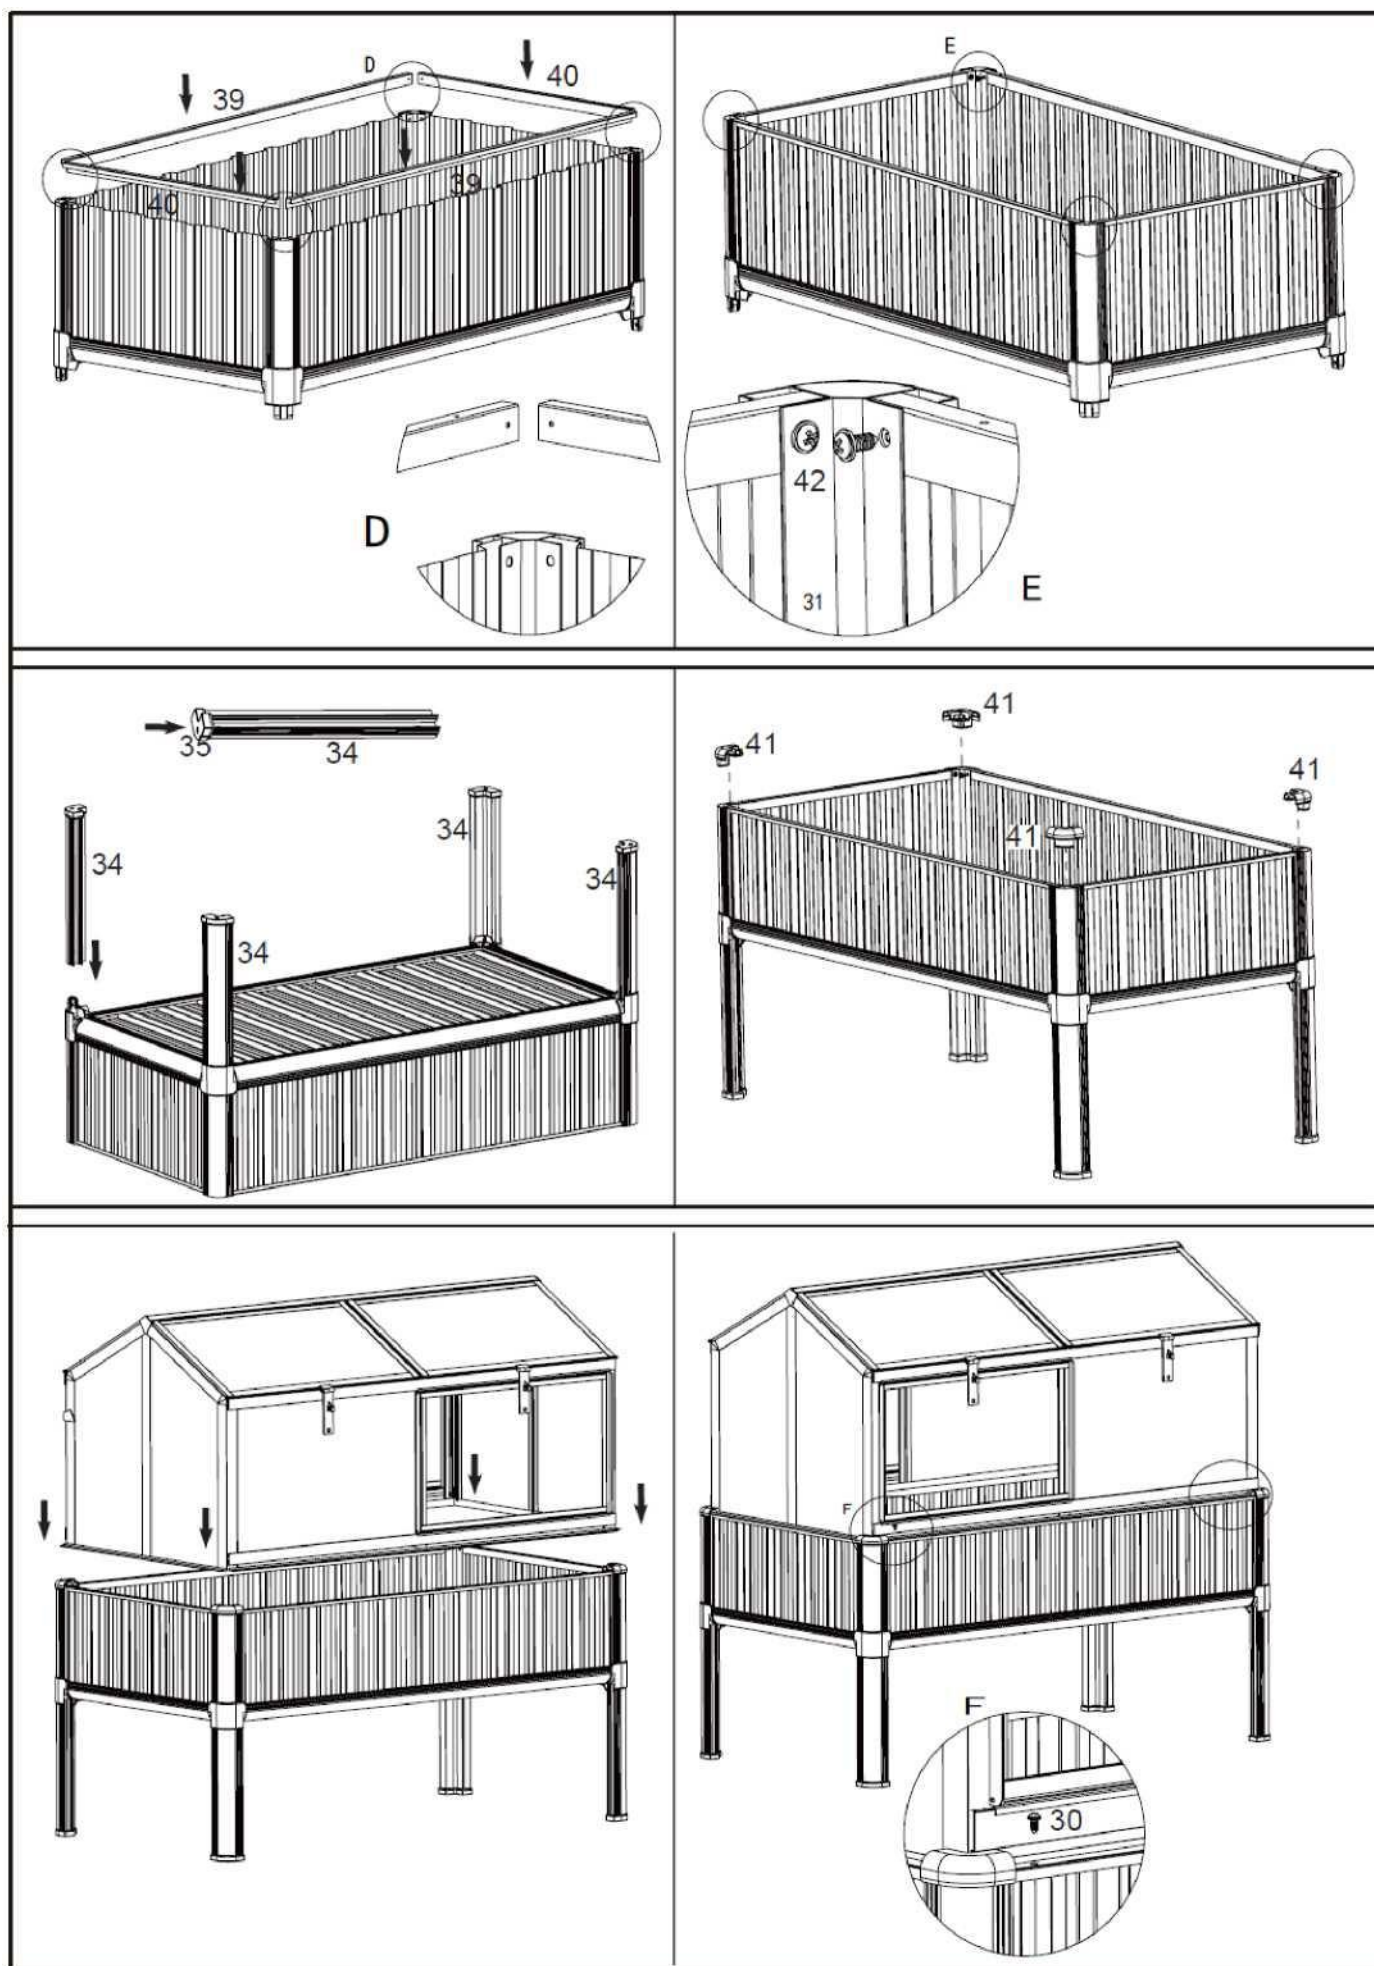

2 TECHNICKÉ PARAMETRY

Materiál	hliník/polykarbonát
Základní rozměry vyvýšeného záhonu (Š x H)	přibližně 114 x 60 cm
Rozměry skleníkové nadstavby (Š x H x V)	přibližně 108 x 60 x 67 cm
Celkové rozměry (Š x H x V)	přibližně 114 x 60 x 128 cm
Celková hmotnost	přibližně 13,3 kg

4A	2PC		
4B	2PC		
5	2PC		
6	2PC		
7	2PC		
8	2PC		
22	12PC		
23	12PC		

29	2PC	
29	4PC	

1A	2PC	
1B	2PC	
3	2PC	
9	2PC	
10	1PC	
15	2PC	
17	2PC	
18	2PC	
19	2PC	
22	22PC	
23	22PC	

2	4PC		
25	8PC		
23	8PC		

11	4PC		
14	4PC		
21	8PC		
28	2PC		

11	4PC		
12	4PC		
13	8PC		
21	16PC		
16	4PC		
27	4PC		

14833 - Vyvýšený záhon „Eden“ se skleníkovou nadstavbou

5 ÚDRŽBA

- Na čištění nikdy nepoužívejte agresivní čisticí prostředky!
- V pravidelných intervalech kontrolujte, zda jsou šrouby pevně utažené.