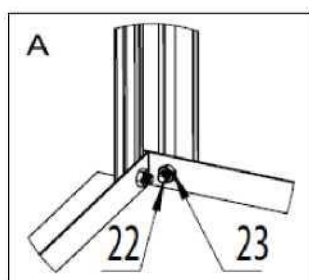

2 TECHNICKÉ PARAMETRY

Materiál	hliník/polykarbonát
Základní rozměry vyvýšeného záhonu (Š x H)	přibližně 114 x 60 cm
Rozměry skleníkové nadstavby (Š x H x V)	přibližně 108 x 60 x 67 cm
Celkové rozměry (Š x H x V)	přibližně 114 x 60 x 128 cm
Celková hmotnost	přibližně 13,3 kg

NR	ABBILDUNG/ PROFIL	STK	MABE (mm)
22		56	
23		56	
24		8	
25		8	M6*18
26		2	514*427
27		4	532*302
28		2	532*354
29		4	590*248
30		14	
31		4	265
32		2	1035
33		2	508
34		4	357
35		4	
36		6	
37		2	
38		4	
39		2	
40		2	
41		4	

NR – číslo, ABBILDUNG/PROFIL – obrázek/
profil, STK – kusy, MASSE (mm) - rozměry

4 MONTÁŽ

- Při montáži budete potřebovat vlastní nářadí:

- Pokud je to možné, při montáži požádejte o pomoc další osobu.
- Při montáži použijte následující výkresy:

4A	2PC		
4B	2PC		
5	2PC		
6	2PC		
7	2PC		
8	2PC		
22	12PC		
23	12PC		

29	2PC	
29	4PC	

1A	2PC	
1B	2PC	
3	2PC	
9	2PC	
10	1PC	
15	2PC	
17	2PC	
18	2PC	
19	2PC	
22	22PC	
23	22PC	

2	4PC		
25	8PC		
23	8PC		

11	4PC		
14	4PC		
21	8PC		
28	2PC		