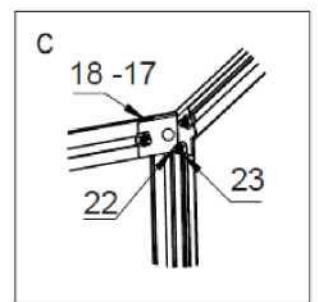

2 TECHNICKÉ PARAMETRY

Materiál	hliník/polykarbonát
Základní rozměry vyvýšeného záhonu (Š x H)	přibližně 114 x 60 cm
Rozměry skleníkové nadstavby (Š x H x V)	přibližně 108 x 60 x 67 cm
Celkové rozměry (Š x H x V)	přibližně 114 x 60 x 128 cm
Celková hmotnost	přibližně 13,3 kg

NR	ABBILDUNG/ PROFIL	STK	MABE (mm)
22		56	
23		56	
24		8	
25		8	M6*18
26		2	514*427
27		4	532*302
28		2	532*354
29		4	590*248
30		14	
31		4	265
32		2	1035
33		2	508
34		4	357
35		4	
36		6	
37		2	
38		4	
39		2	
40		2	
41		4	

NR – číslo, ABBILDUNG/PROFIL – obrázek/
profil, STK – kusy, MASSE (mm) - rozměry

4 MONTÁŽ

- Při montáži budete potřebovat vlastní nářadí:

- Pokud je to možné, při montáži požádejte o pomoc další osobu.
- Při montáži použijte následující výkresy:

4A	2PC		
4B	2PC		
5	2PC		
6	2PC		
7	2PC		
8	2PC		
22	12PC		
23	12PC		

29	2PC	
29	4PC	

1A	2PC	
1B	2PC	
3	2PC	
9	2PC	
10	1PC	
15	2PC	
17	2PC	
18	2PC	
19	2PC	
22	22PC	
23	22PC	

2	4PC		
25	8PC		
23	8PC		

11	4PC		
14	4PC		
21	8PC		
28	2PC		