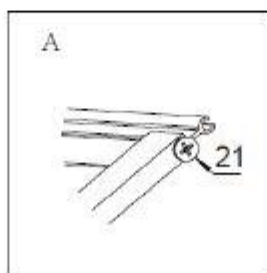

2 TECHNICKÉ PARAMETRY

Materiál	hliník/polykarbonát
Základní rozměry vyvýšeného záhonu (Š x H)	přibližně 114 x 60 cm
Rozměry skleníkové nadstavby (Š x H x V)	přibližně 108 x 60 x 67 cm
Celkové rozměry (Š x H x V)	přibližně 114 x 60 x 128 cm
Celková hmotnost	přibližně 13,3 kg

NR	ABBILDUNG/ PROFIL	STK	MABE (mm)
22		56	
23		56	
24		8	
25		8	M6*18
26		2	514*427
27		4	532*302
28		2	532*354
29		4	590*248
30		14	
31		4	265
32		2	1035
33		2	508
34		4	357
35		4	
36		6	
37		2	
38		4	
39		2	
40		2	
41		4	

NR – číslo, ABBILDUNG/PROFIL – obrázek/
profil, STK – kusy, MASSE (mm) - rozměry

4 MONTÁŽ

- Při montáži budete potřebovat vlastní nářadí:

- Pokud je to možné, při montáži požádejte o pomoc další osobu.
- Při montáži použijte následující výkresy:

4A	2PC		
4B	2PC		
5	2PC		
6	2PC		
7	2PC		
8	2PC		
22	12PC		
23	12PC		

29	2PC	
29	4PC	

1A	2PC	
1B	2PC	
3	2PC	
9	2PC	
10	1PC	
15	2PC	
17	2PC	
18	2PC	
19	2PC	
22	22PC	
23	22PC	

2	4PC		
25	8PC		
23	8PC		

11	4PC		
14	4PC		
21	8PC		
28	2PC		