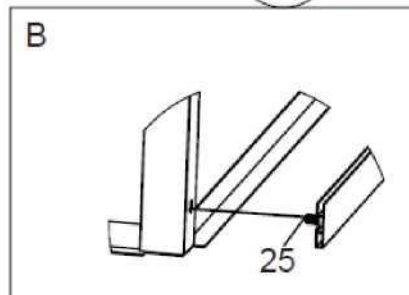

2 TECHNICKÉ PARAMETRY

Materiál	hliník/polykarbonát
Základní rozměry vyvýšeného záhonu (Š x H)	přibližně 114 x 60 cm
Rozměry skleníkové nadstavby (Š x H x V)	přibližně 108 x 60 x 67 cm
Celkové rozměry (Š x H x V)	přibližně 114 x 60 x 128 cm
Celková hmotnost	přibližně 13,3 kg

NR	ABBILDUNG/ PROFIL	STK	MABE (mm)
22		56	
23		56	
24		8	
25		8	M6*18
26		2	514*427
27		4	532*302
28		2	532*354
29		4	590*248
30		14	
31		4	265
32		2	1035
33		2	508
34		4	357
35		4	
36		6	
37		2	
38		4	
39		2	
40		2	
41		4	

NR – číslo, ABBILDUNG/PROFIL – obrázek/
profil, STK – kusy, MASSE (mm) - rozměry

4 MONTÁŽ

- Při montáži budete potřebovat vlastní nářadí:

- Pokud je to možné, při montáži požádejte o pomoc další osobu.
- Při montáži použijte následující výkresy:

4A	2PC		
4B	2PC		
5	2PC		
6	2PC		
7	2PC		
8	2PC		
22	12PC		
23	12PC		

29	2PC	
29	4PC	

1A	2PC	
1B	2PC	
3	2PC	
9	2PC	
10	1PC	
15	2PC	
17	2PC	
18	2PC	
19	2PC	
22	22PC	
23	22PC	

2	4PC		
25	8PC		
23	8PC		

11	4PC		
14	4PC		
21	8PC		
28	2PC		