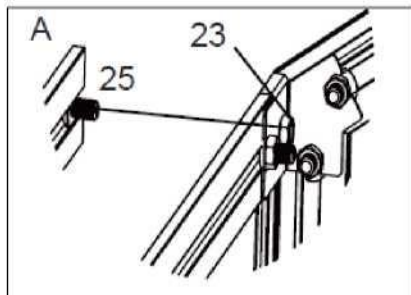

2 TECHNICKÉ PARAMETRY

Materiál	hliník/polykarbonát
Základní rozměry vyvýšeného záhonu (Š x H)	přibližně 114 x 60 cm
Rozměry skleníkové nadstavby (Š x H x V)	přibližně 108 x 60 x 67 cm
Celkové rozměry (Š x H x V)	přibližně 114 x 60 x 128 cm
Celková hmotnost	přibližně 13,3 kg

NR	ABBILDUNG/ PROFIL	STK	MABE (mm)
22		56	
23		56	
24		8	
25		8	M6*18
26		2	514*427
27		4	532*302
28		2	532*354
29		4	590*248
30		14	
31		4	265
32		2	1035
33		2	508
34		4	357
35		4	
36		6	
37		2	
38		4	
39		2	
40		2	
41		4	

NR – číslo, ABBILDUNG/PROFIL – obrázek/
profil, STK – kusy, MASSE (mm) - rozměry

4 MONTÁŽ

- Při montáži budete potřebovat vlastní nářadí:

- Pokud je to možné, při montáži požádejte o pomoc další osobu.
- Při montáži použijte následující výkresy:

4A	2PC		
4B	2PC		
5	2PC		
6	2PC		
7	2PC		
8	2PC		
22	12PC		
23	12PC		

29	2PC	
29	4PC	

1A	2PC	
1B	2PC	
3	2PC	
9	2PC	
10	1PC	
15	2PC	
17	2PC	
18	2PC	
19	2PC	
22	22PC	
23	22PC	

2	4PC		
25	8PC		
23	8PC		

11	4PC		
14	4PC		
21	8PC		
28	2PC		