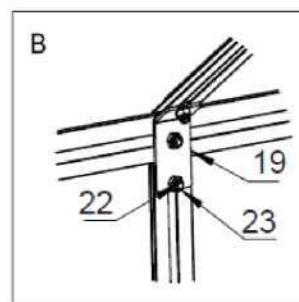

2 TECHNICKÉ PARAMETRY

Materiál	hliník/polykarbonát
Základní rozměry vyvýšeného záhonu (Š x H)	přibližně 114 x 60 cm
Rozměry skleníkové nadstavby (Š x H x V)	přibližně 108 x 60 x 67 cm
Celkové rozměry (Š x H x V)	přibližně 114 x 60 x 128 cm
Celková hmotnost	přibližně 13,3 kg

NR	ABBILDUNG/ PROFIL	STK	MABE (mm)
22		56	
23		56	
24		8	
25		8	M6*18
26		2	514*427
27		4	532*302
28		2	532*354
29		4	590*248
30		14	
31		4	265
32		2	1035
33		2	508
34		4	357
35		4	
36		6	
37		2	
38		4	
39		2	
40		2	
41		4	

NR – číslo, ABBILDUNG/PROFIL – obrázek/
profil, STK – kusy, MASSE (mm) - rozměry

4 MONTÁŽ

- Při montáži budete potřebovat vlastní nářadí:

- Pokud je to možné, při montáži požádejte o pomoc další osobu.
- Při montáži použijte následující výkresy:

4A	2PC		
4B	2PC		
5	2PC		
6	2PC		
7	2PC		
8	2PC		
22	12PC		
23	12PC		

29	2PC	
29	4PC	

1A	2PC	
1B	2PC	
3	2PC	
9	2PC	
10	1PC	
15	2PC	
17	2PC	
18	2PC	
19	2PC	
22	22PC	
23	22PC	

2	4PC		
25	8PC		
23	8PC		

11	4PC		
14	4PC		
21	8PC		
28	2PC		