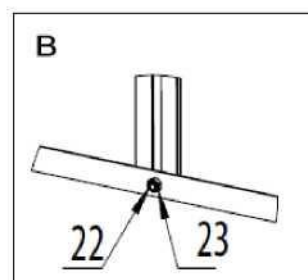

2 TECHNICKÉ PARAMETRY

Materiál	hliník/polykarbonát
Základní rozměry vyvýšeného záhonu (Š x H)	přibližně 114 x 60 cm
Rozměry skleníkové nadstavby (Š x H x V)	přibližně 108 x 60 x 67 cm
Celkové rozměry (Š x H x V)	přibližně 114 x 60 x 128 cm
Celková hmotnost	přibližně 13,3 kg

NR	ABBILDUNG/ PROFIL	STK	MABE (mm)
22		56	
23		56	
24		8	
25		8	M6*18
26		2	514*427
27		4	532*302
28		2	532*354
29		4	590*248
30		14	
31		4	265
32		2	1035
33		2	508
34		4	357
35		4	
36		6	
37		2	
38		4	
39		2	
40		2	
41		4	

NR – číslo, ABBILDUNG/PROFIL – obrázek/
profil, STK – kusy, MASSE (mm) - rozměry

4 MONTÁŽ

- Při montáži budete potřebovat vlastní nářadí:

- Pokud je to možné, při montáži požádejte o pomoc další osobu.
- Při montáži použijte následující výkresy:

4A	2PC		
4B	2PC		
5	2PC		
6	2PC		
7	2PC		
8	2PC		
22	12PC		
23	12PC		

29	2PC	
29	4PC	

1A	2PC	
1B	2PC	
3	2PC	
9	2PC	
10	1PC	
15	2PC	
17	2PC	
18	2PC	
19	2PC	
22	22PC	
23	22PC	

2	4PC		
25	8PC		
23	8PC		

11	4PC		
14	4PC		
21	8PC		
28	2PC		